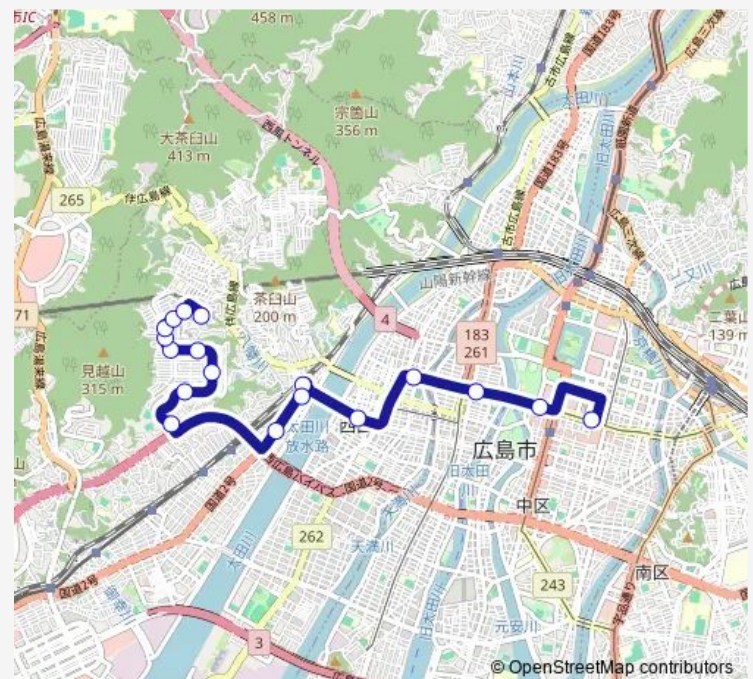

Route schedule

八丁堀(ハンズ前) — 共立ハイツ

Monday 09:58-21:35

Tuesday 09:58-21:35

Wednesday 09:58-21:35

Thursday 09:58-21:35

Friday 09:58-21:35

Saturday 09:35-21:19

Sunday 09:35-21:19

Route info

Direction: 八丁堀(ハンズ前)

Stops: 18

Trip Duration: 0 hour 38 min

■ 14 共立ハイツ線

Direction

共立ハイツ — 西広島駅

Sunday —

Route info

Direction: 高須台五丁目

Stops: 8

Trip Duration: 0 hour 16 min

Direction

明山台下 — 西広島駅

17 stops