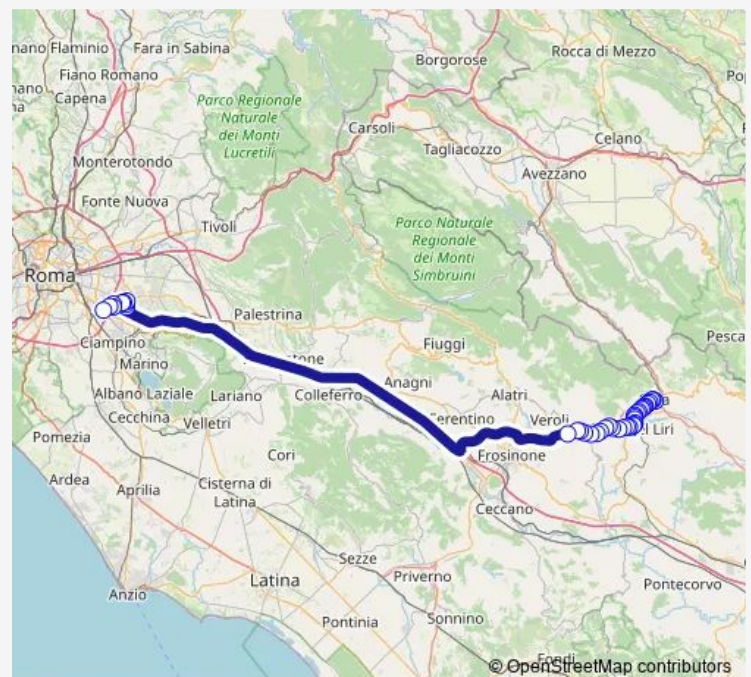

Isola Liri | Via Borgonuovo Via Panzacchi # f5900

Isola Liri | Via Borgonuovo Via Carnello # f5901

Isola Liri | Via Tavernanova Via Cataldi # f5902

Isola Liri | Largo Tavernanova # f5903

Isola Liri | Largo Bottaro # f5905

Isola Liri | Via Roma Via Granciarra # f5906

Isola Liri | Via Roma Via Madonna Neve # f5907

Castelliri | Via Roma Via Montecassino # f5908

Route schedule

Sora | Stazione FS # f5890 — Roma | Anagnina (Metro A) # f3583

Monday 06:10-07:10

Tuesday 06:10-07:10

Wednesday 06:10-07:10

Thursday 06:10-07:10

Friday 06:10-07:10

Saturday —

Sunday —

Route info

Direction: Sora | Stazione FS # f5890

Stops: 40

Trip Duration: 1 hour 58 min

Sora - Roma Anagnina # So037a

Castelliri | Via Roma Via Vado Colli # f5909

Castelliri | Via Santa Maria Salomé # f5910

Castelliri | Via Collasturo # f5911