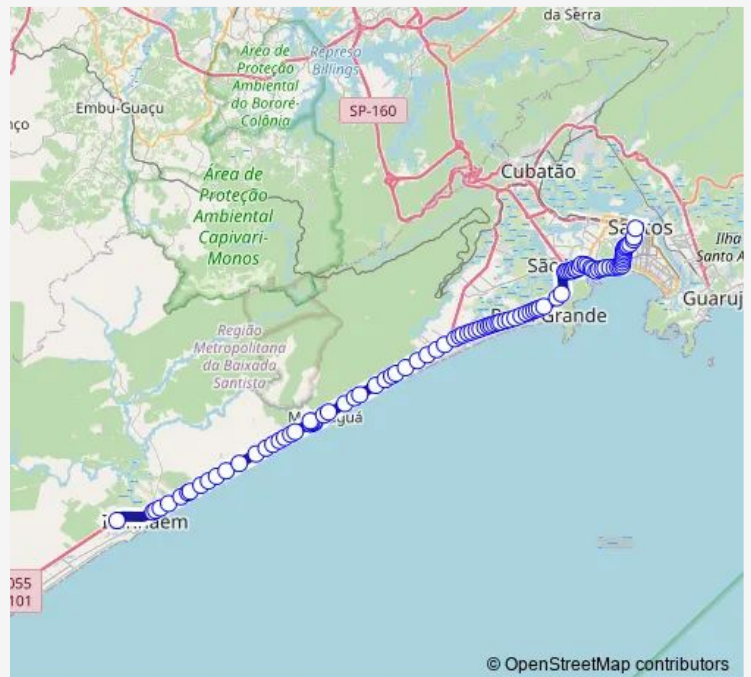

SP-055 km 3195 leste - Suarao Itanhaem - SP 11740-000 Brasil

SP-055 km 3183 leste - Jardim Suarao - Praia Itanhaem - SP 11740-000 Brasil

SP-055 km 3175 leste - Santa Terezinha Itanhaem - SP 11740-000 Brasil

SP-055 km 3166 leste - Santa Terezinha Itanhaem - SP 11740-000 Brasil

SP-055 km 3155 leste - Marrocos Itanhaem - SP 11740-000 Brasil

SP-055 km 3141 leste - Parque Marinho Mongagua - SP 11730-000 Brasil

SP-055 km 3123 leste - Balneario Regina Maria Mongagua - SP 11730-000 Brasil

Route schedule

Terminal Rodoviario de Itanhaem — Terminal Rodoviario de Santos

Monday	04:49-20:53
Tuesday	04:49-20:53
Wednesday	04:49-20:53
Thursday	04:49-20:53
Friday	04:49-20:53
Saturday	05:08-18:57
Sunday	—

Route info

Direction: Terminal Rodoviario de Itanhaem

Stops: 99

Trip Duration: 2 hour 5 min

SP-055 km 3112 leste - Balneario Itaoca Mongagua - SP
11730-000 Brasil

SP-055 km 3104 leste - Balneario Itaoca Mongagua - SP
11730-000 Brasil