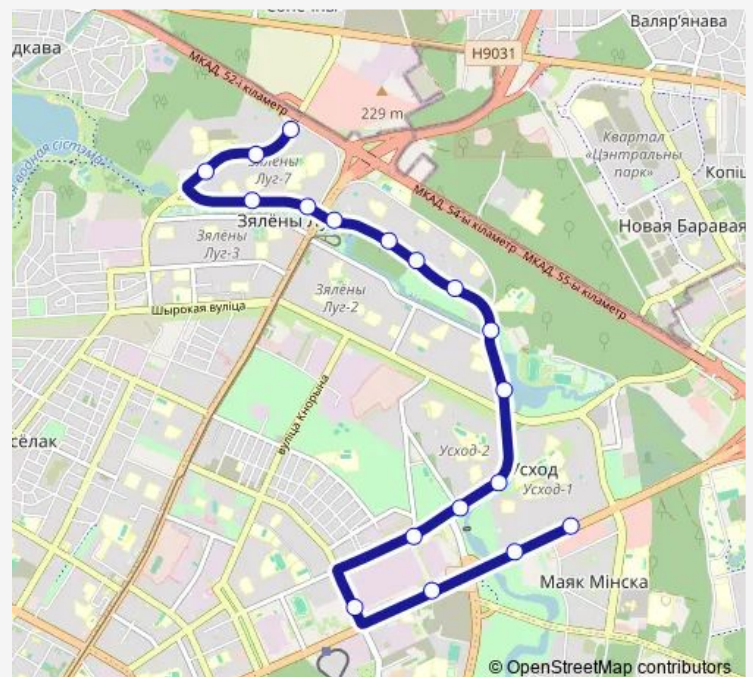

Карбышева

Зелёный луг-5

Спортшкола

Гостиница Агат

Калиновского

Спорткомплекс Олимпийский

Торговый центр

ст.м. Восток

### Route schedule

Зелёный Луг-6 — ст.м. Восток

Monday	05:43-00:03 <sup>+1</sup>
Tuesday	05:43-00:03 <sup>+1</sup>
Wednesday	05:43-00:03 <sup>+1</sup>
Thursday	05:43-00:03 <sup>+1</sup>
Friday	05:43-00:03 <sup>+1</sup>
Saturday	05:44-23:56
Sunday	05:44-23:56

### Route info

Direction: Зелёный Луг-6

Stops: 12

Trip Duration: 0 hour 23 min