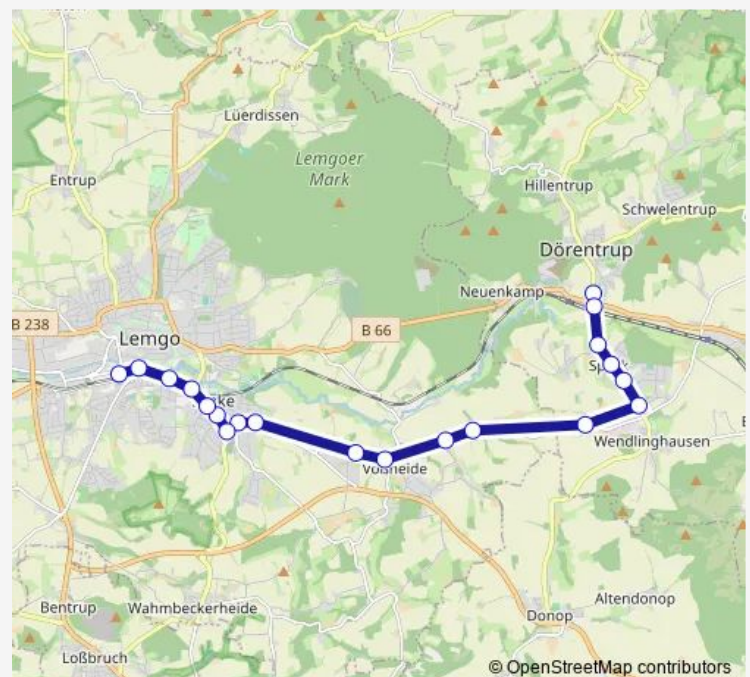

Le-Brake, Danziger Straße

Le-Brake, Ewerbeckstraße

Le-Brake, Mitte

Le-Brake, Lüttfeld

Le-Brake, Schloß

Lemgo, Eau-Le

Lemgo, Bismarckstraße

Lemgo, Stadtwerke

Saturday —

Sunday —

Route info

Direction: Dörentrup, Bahnübergang

Stops: 23

Trip Duration: 0 hour 25 min

921 — Lemgo - Voßheide - Dörentrup Dörentrup-Voßheide-Lemgo

BusMaps

Lemgo, Gosebrede

Lemgo, Finanzamt

Direction

Lemgo, Gesamtschule — Le-Voßheide, Hasebecker Weg

17 stops

[Open route schedule](#)

Lemgo, Gesamtschule

Lemgo, Richard-Wagner-Straße

Le-Brake, Schule

Le-Brake, Markt

Le-Brake, Wilhelmsburg

Le-Voßheide, Breite

Le-Voßheide, Eickernkrug

Le-Voßheide, Schule

Le-Voßheide, Hasebecker Weg

Route schedule