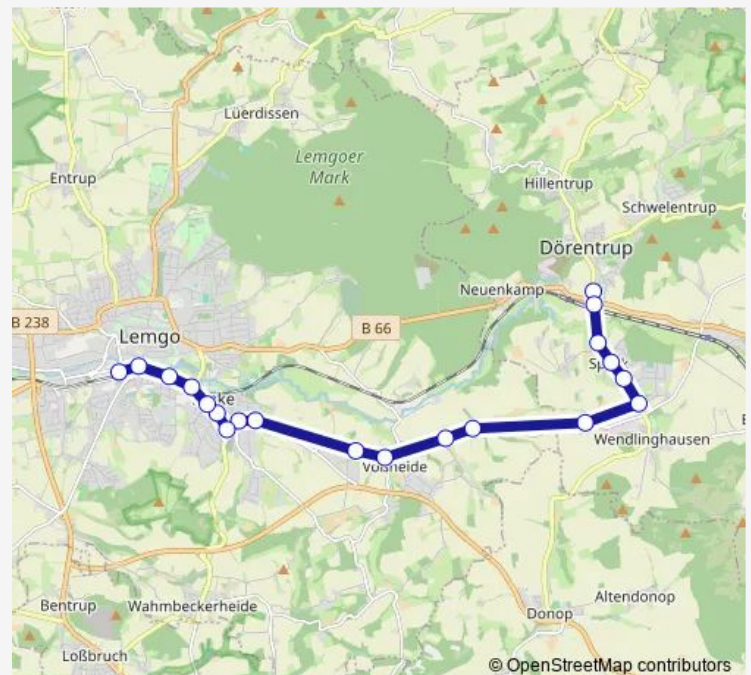

Le-Brake, Schule

Le-Brake, Markt

Le-Brake, Wilhelmsburg

Le-Voßheide, Breite

Le-Voßheide, Eickernkrug

Le-Voßheide, Schule

Le-Voßheide, Hasebecker Weg

Route schedule

Lemgo, Gesamtschule — Le-Voßheide, Hasebecker Weg

Monday 13:06

Tuesday 13:06

Wednesday 13:06

Thursday 13:06

Friday 13:06

Saturday —

Sunday —

Route info

Direction: Lemgo, Gesamtschule

Stops: 17

Trip Duration: 0 hour 23 min

921

BusMaps

Direction

Lemgo, Kleiststraße — Dörentrup, Bahnübergang

24 stops

[Open route schedule](#)

Lemgo, Kleiststraße

Lemgo, Gesamtschule

Lemgo, Richard-Wagner-Straße

Lemgo, Gosebrede

Lemgo, Rampendal

Lemgo, Waisenhausplatz