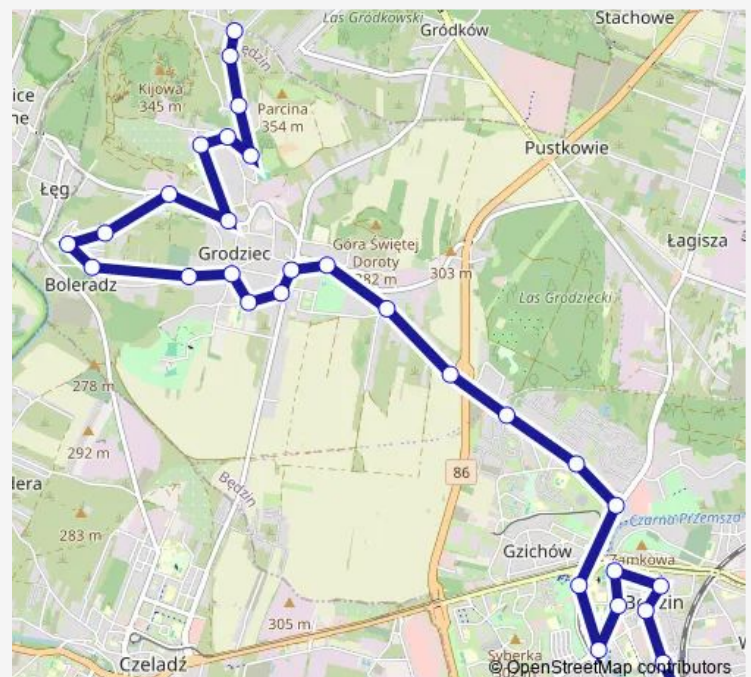

### Route schedule

Grodziec Kijowska — Będzin Kościuszki

Monday 22:48

Tuesday 22:48

Wednesday 22:48

Thursday 22:48

Friday 22:48

Saturday —

### Route info

Direction: Grodziec Kijowska

Stops: 30

Trip Duration: 0 hour 36 min

921

Będzin Targowisko

Będzin Rondo

Będzin Stadion