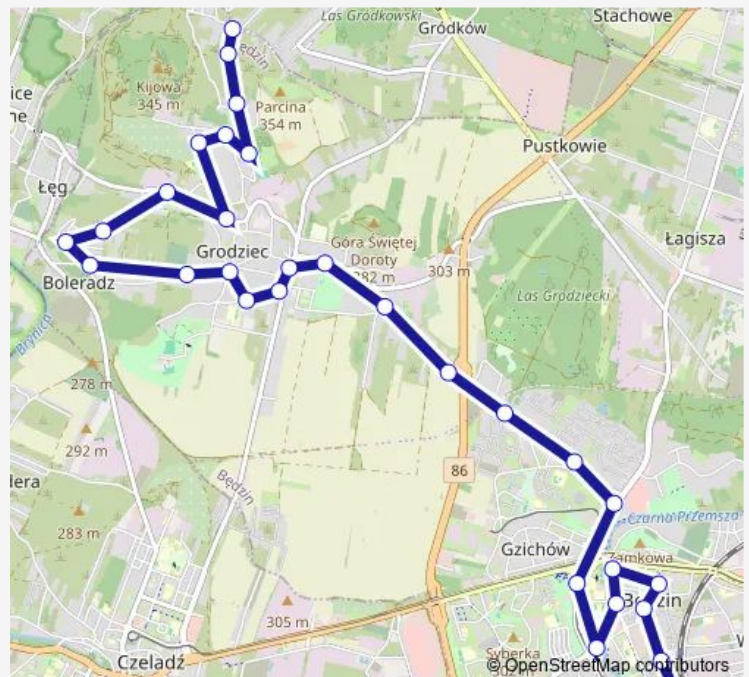

Bus 921

[Go to website](#)

Direction

Grodziec Kijowska — Będzin Kościuszki

30 stops

[Open route schedule](#)

- Grodziec Kijowska
- Grodziec Kijowska [nż]
- Grodziec Strzyżowicka [nż]
- Grodziec Stadion
- Grodziec Kempy li
- Grodziec Konopnickiej
- Grodziec Poczta
- Grodziec Kopalnia
- Grodziec Asnyka
- Grodziec Świderskiego
- Grodziec Różyckiego
- Grodziec Cmentarz
- Grodziec Dom Kultury
- Grodziec Szkoła
- Grodziec Kołłątaja
- Grodziec Limanowskiego
- Grodziec Podgórna [nż]
- Grodziec Browar
- Grodziec Dk86 [nż]
- Grodziec Bory
- Osiedle Zamkowe Grodziecka

Route schedule

Grodziec Kijowska — Będzin Kościuszki

Monday	22:48
Tuesday	22:48
Wednesday	22:48
Thursday	22:48
Friday	22:48
Saturday	—
Sunday	—

Route info

Direction: Grodziec Kijowska

Stops: 30

Trip Duration: 0 hour 36 min

921

BusMaps

Będzin Targowisko

Będzin Rondo

Będzin Stadion

Będzin Urząd Miasta

Będzin Zamek

Będzin Małachowskiego