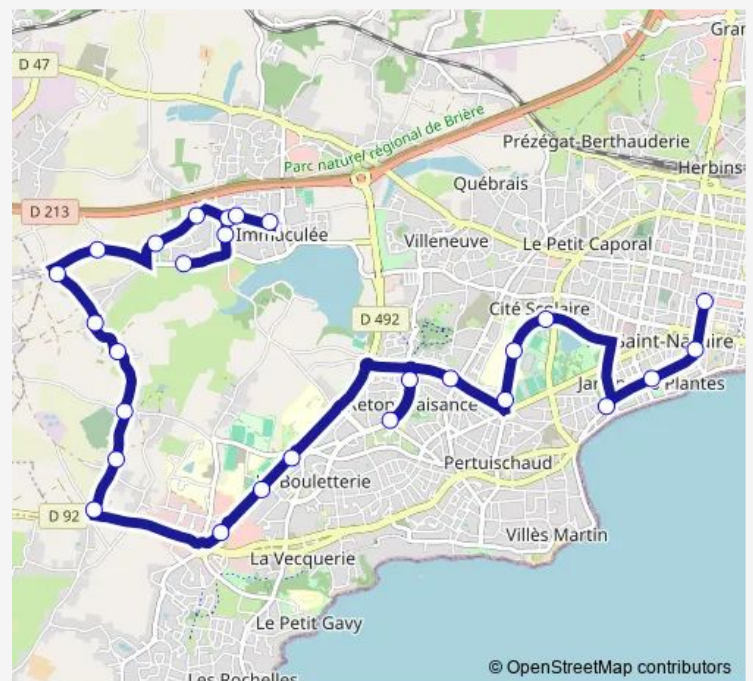

Thursday 07:37

Friday 07:37

Saturday —

Sunday —

Route info

Direction: Trégouët

Stops: 30

Trip Duration: 0 hour 50 min

921 — SCO 921

BusMaps

Cité Scolaire

Parc Paysager

Saint-Louis

Jardin des Plantes

Maudes

Rue de la Paix

Paquebot les Halles

Gare de St Nazaire

Le Plessis

Direction

Rue de la Paix — Champs Lambert

27 stops

[Open route schedule](#)

Rue de la Paix

Route schedule

Rue de la Paix — Champs Lambert

Monday 15:49-17:49

Tuesday 15:49-17:49

Wednesday 12:45

Thursday 15:49-17:49

Friday 15:49-17:49

Saturday —