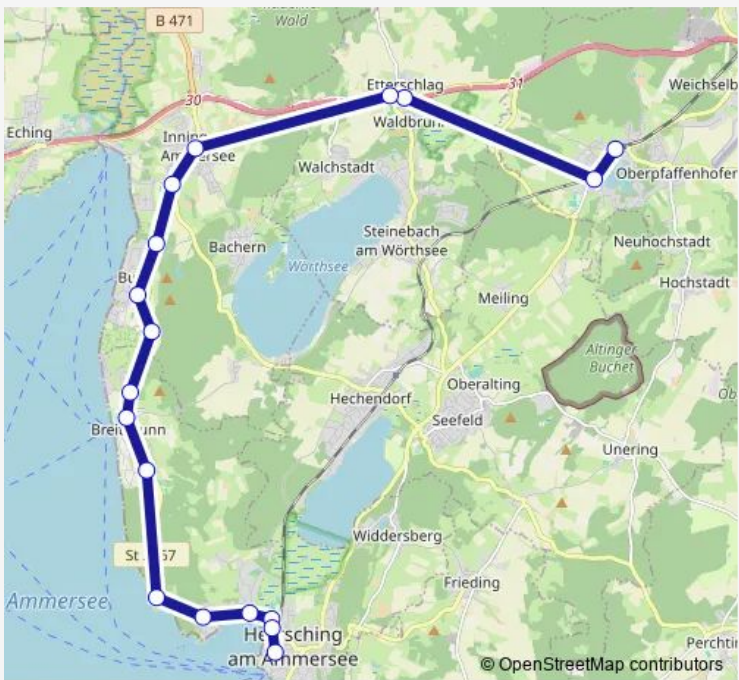

Regional Bus Service 921 Herrsching - Inning am Ammersee
- Weißling

[Go to website](#)

Direction
 Inning, Marktplatz — Herrsching, Martinsweg
 15 stops
[Open route schedule](#)

- Inning, Marktplatz
- Inning, Obermühle
- Inning, Waldstraße
- Buch, Gemeindehaus
- Buch, Abzw. Seeleiten
- Breitbrunn, Bucher Weg
- Breitbrunn, Obstgarten
- Breitbrunn, Neue Siedlung
- Schloß Ried
- Herrsching, Lochschwab
- Herrsching, Hechendorfer Str.
- Herrsching, Realschule
- Herrsching, Stürmerweg
- Herrsching
- Herrsching, Martinsweg

Route schedule
 Inning, Marktplatz — Herrsching, Martinsweg

Monday	07:20
Tuesday	07:20
Wednesday	07:20
Thursday	07:20
Friday	07:20
Saturday	—
Sunday	—

Route info
 Direction: Inning, Marktplatz
 Stops: 15
 Trip Duration: 0 hour 26 min

■ 921 — Herrsching - Inning am Ammersee - Weißling **BusMaps**

Direction

Stegen — Herrsching

11 stops

[Open route schedule](#)

Stegen

Inning, Marktplatz

Inning, Obermühle

Buch, Gemeindehaus

Buch, Abzw. Seeleiten

Breitbrunn, Bucher Weg

Breitbrunn, Obstgarten

Breitbrunn, Neue Siedlung

Herrsching, Lochschwab

Herrsching, Stürmerweg

Herrsching