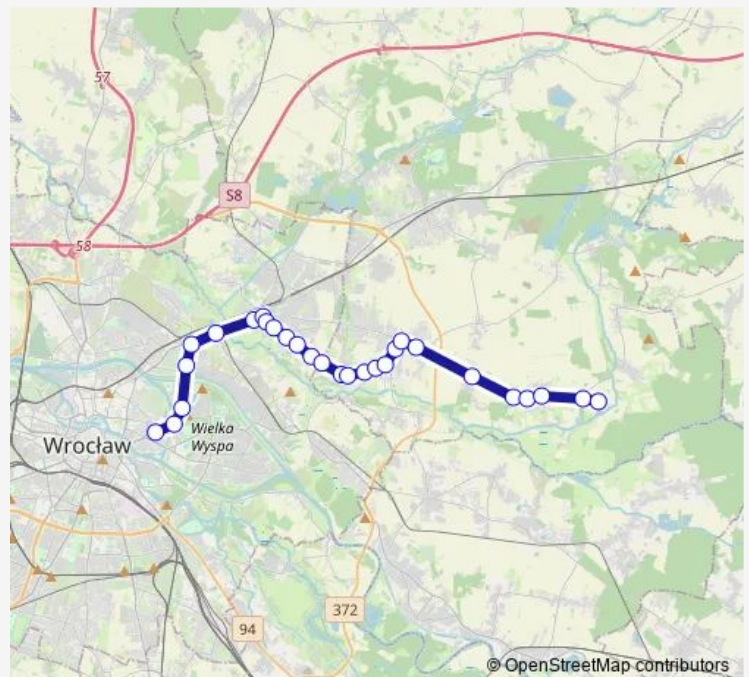

Borowa - stacja kolejowa

Raków I

Raków - skrzy.

Raków Iii

Raków Iv

Oleśniczka - skrzy.

Oleśniczka

Kątna

### Route info

Direction: Stępin - kościół

Stops: 40

Trip Duration: 1 hour 6 min

■ 921

BusMaps

Wilczyce - Sosnowa

Wilczyce - Dębowa