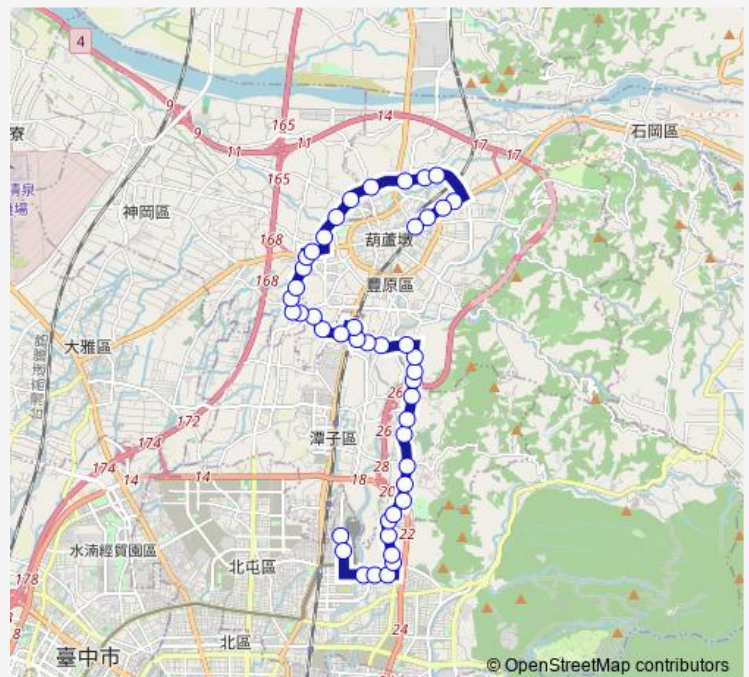

Tc\_祥和嘉豐路口

### Route schedule

Tc\_捷運北屯總站(敦富路) — Tc\_豐原車站

Monday 05:30-21:20

Tuesday 05:30-21:20

Wednesday 05:30-21:20

Thursday 05:30-21:20

Friday 05:30-21:20

Saturday 05:35-21:20

### Route info

Direction: Tc\_捷運北屯總站(敦富路)

Stops: 45

Trip Duration: 0 hour 53 min

■ 921 — 921\_豐原車站\_捷運北屯總站(敦富路)

BusMaps

Tc\_吉嘉電子

Tc\_栗林活動中心