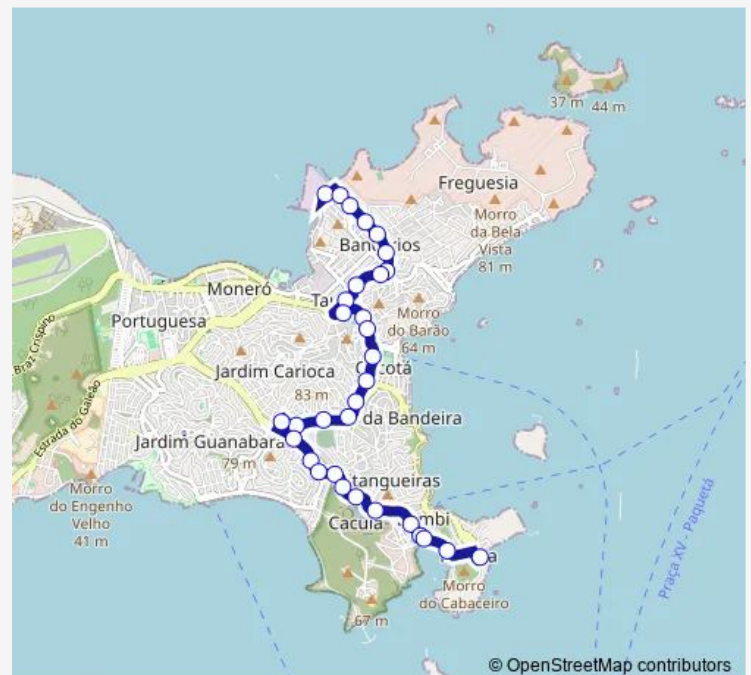

Direction

Terminal da Ribeira : Plataforma C — Eisa

32 stops

[Open route schedule](#)

Terminal da Ribeira : Plataforma C

Doutor Guapiaçu

Praia do Jequiá

Maldonado

Mareante

Route schedule

Terminal da Ribeira : Plataforma C — Eisa

Monday 00:00

Tuesday 00:00

Wednesday 00:00

Thursday 00:00

Friday 00:00

Saturday 00:00

Sunday —

Route info

Direction: Terminal da Ribeira : Plataforma C

Stops: 32

Trip Duration: 0 hour 19 min

Praça Poeta Manuel Bandeira

Marquês de Muritiba

Eisa

Direction

Eisa — Terminal da Ribeira : Plataforma B

32 stops

[Open route schedule](#)

Eisa

CMS Madre Teresa de Calcutá

Ciep João Mangabeira