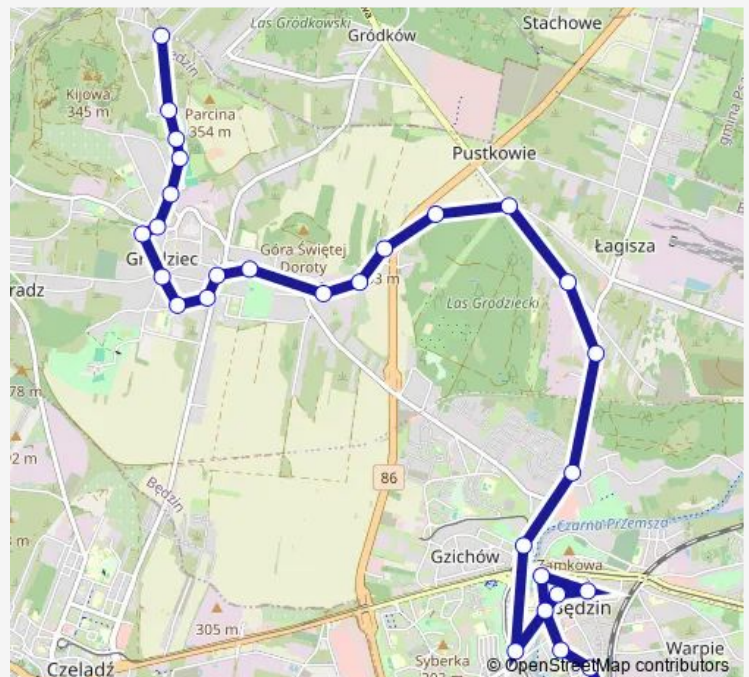

Direction

Będzin Kościuszki — Grodziec Kijowska

29 stops

[Open route schedule](#)

- Będzin Kościuszki
- Będzin Dworzec Pkp
- Będzin 11 Listopada
- Będzin Urząd Miasta
- Będzin Zamek
- Będzin Małachowskiego
- Będzin Zawale
- Będzin Stadion
- Będzin Muzeum
- Będzin Brzozowicka [nż]
- Łagisza Fabryka
- Łagisza Odkrywkowa [nż]
- Łagisza Niepodległości [nż]
- Łagisza Jazowe [nż]
- Grodziec Hutnicza
- Grodziec Mickiewicza
- Grodziec Doroty
- Grodziec Podgórna [nż]
- Grodziec Limanowskiego
- Grodziec Kołłątaja
- Grodziec Szkoła

Route schedule

Będzin Kościuszki — Grodziec Kijowska

Monday	—
Tuesday	04:34-15:34
Wednesday	—
Thursday	—
Friday	—
Saturday	04:34-15:34
Sunday	—

Route info

Direction: Będzin Kościuszki

Stops: 29

Trip Duration: 0 hour 36 min

Direction

Będzin Kościuszki — Grodziec Kijowska

24 stops

[Open route schedule](#)

Będzin Kościuszki

Będzin Dworzec Pkp

Będzin 11 Listopada

Będzin Urząd Miasta

Monday 04:25-21:01

Tuesday 04:25-21:01

Wednesday 04:25-21:01

Thursday 04:25-21:01

Friday 04:25-21:01

Saturday —

Sunday —

Route info