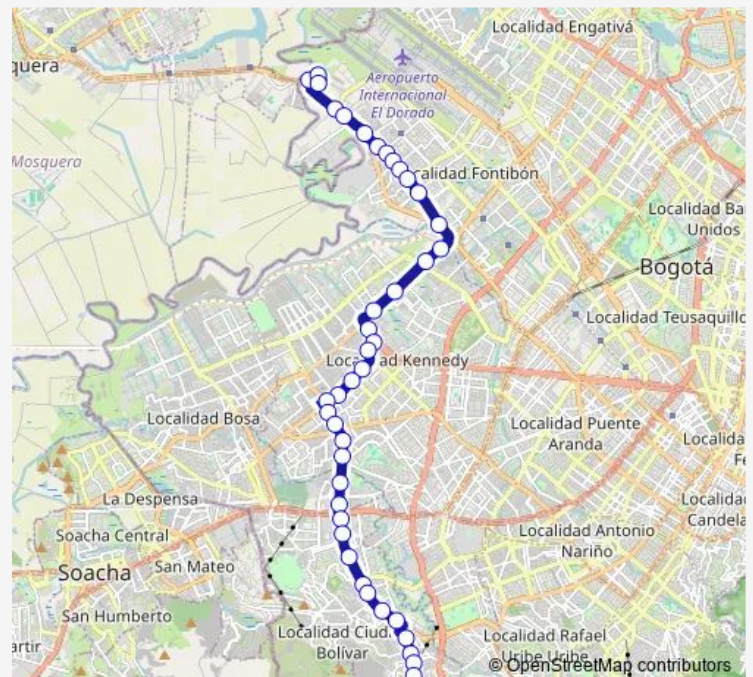

Direction

KR 137a - CL 17a — Pir_921

41 stops

[Open route schedule](#)

KR 137a - CL 17a

CL 17F - KR 136

KR 135 - CL 17c

AV. Centenario - KR 127

AV. Centenario - KR 90

AV. C. de Cali - CL 15a

AV. C. de Cali - CL 10b

AV. C. de Cali - CL 8a

AV. C. de Cali - CL 6c

AV. Americas - KR 82

AV. A. Mejia - AV. Americas

AV. A. Mejia - DG 2

Saturday 04:00-23:10

Sunday 04:00-23:10

Route info

Direction: KR 137a - CL 17a

Stops: 41

Trip Duration: 0 hour 57 min

AV. A. Mejia - CL 38 Sur

AV. A. Mejia - CL 41C Sur

AV. A. Mejia - CL 42C Sur

AV. V/cio - KR 79B-17/11

AV. V/cio - TV 78h

AV. V/cio - KR 78a

AV. V/cio - CL 45 Sur

AV. V/cio - CL 54A Sur

AV. V/cio - CL 57H Sur

AV. V/cio - Auto Sur