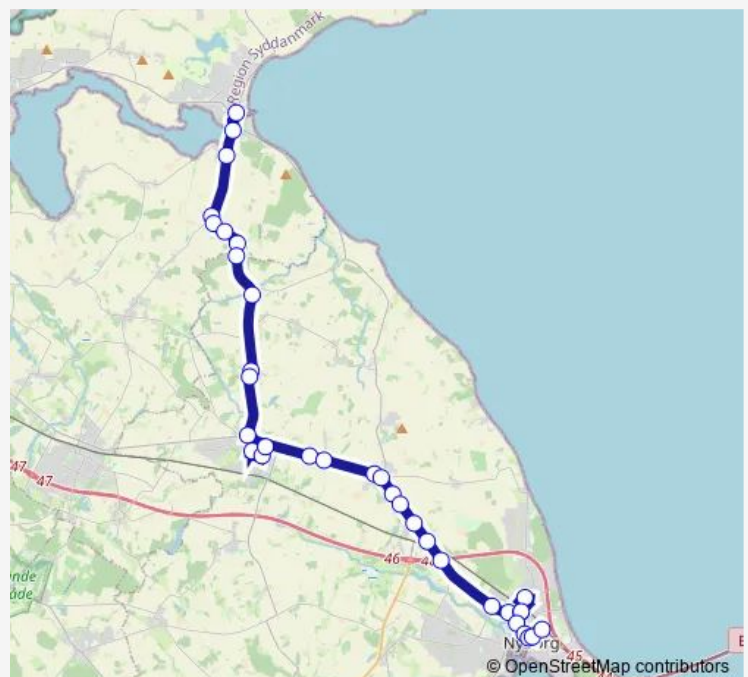

### Direction

Kerteminde Rtb. (Kerteminde Kommune) — Nyborg Station (Nyborg Kommune)

34 stops

[Open route schedule](#)

Kerteminde Rtb. (Kerteminde Kommune)

Hinkesvej (Kerteminde Kommune)

Søvangsparken (Kerteminde Kommune)

Aunslev (Nyborg Kommune)

Ålækkevej (Nyborg Kommune)

Pilevadvej (Nyborg Kommune)

### Route schedule

Kerteminde Rtb. (Kerteminde Kommune) — Nyborg Station (Nyborg Kommune)

Monday 06:25-17:32

Tuesday 06:25-17:32

Wednesday 06:25-17:32

Thursday 06:25-17:32

Friday 06:25-17:32

Saturday 08:01-18:01

### Route info

Direction: Kerteminde Rtb. (Kerteminde Kommune)

Stops: 34

Trip Duration: 0 hour 47 min

Højagervej (Nyborg Kommune)

Juelsbergvej (Nyborg Kommune)

Zone 02 (Nyborg Kommune)

Sprotoften (Nyborg Kommune)