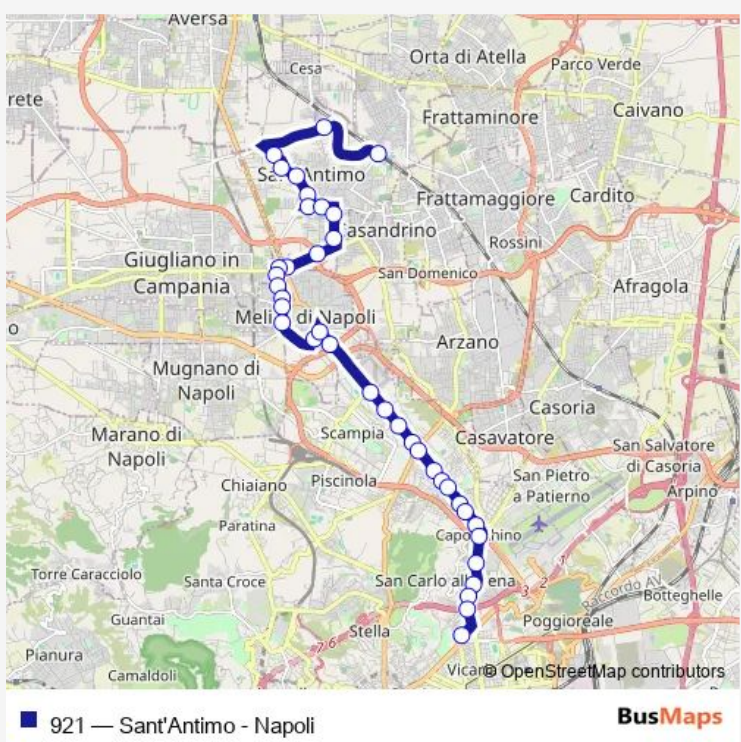

Bus 921 Sant'Antimo - Napoli

[Go to website](#)

Direction
 Napoli - P.za Carlo Iii — Sant'Antimo - Sant'Antimo stazione Rfi

36 stops

[Open route schedule](#)

- Napoli - P.za Carlo Iii
- Napoli - Via Gussone , df Albergo Poveri
- Napoli - Via Arenaccia , 264
- Napoli - Via Calata Capodichino , Ottocalli
- Napoli - Via Calata Capodichino , Vico San Giuliano
- Napoli - Via Calata Capodichino , 118 Chiesa
- Napoli - Via Calata Capodichino , 210a
- Napoli - Via Calata Capodichino , df 205
- Napoli - Via Calata Capodichino , Leonardo Bianchi
- Napoli - Via Calata Capodichino , Di Vittorio
- Corso Secondigliano/Di Vittorio
- Napoli - Corso Secondigliano , 148
- Napoli - Corso Secondigliano - 202
- Napoli - Corso Secondigliano , 252
- Napoli - C.so Secondigliano/Piscina
- Napoli - C.so Secondigliano
- Napoli - Corso Secondigliano , 464
- Napoli - Corso Secondigliano , 471
- Napoli - Corso Secondigliano Quadrivio
- Napoli - Via Roma verso Scampia , 56c
- Napoli - Via Roma verso Scampia/Monterosa

Route info
 Direction: Napoli - P.za Carlo Iii
 Stops: 36
 Trip Duration: 1 hour 10 min

Napoli - Via Roma verso Scampia , 148

Napoli - Via Roma verso Scampia Carcere

Melito - Via Roma , 155

Melito - Via Roma Farmacia

Sant Antimo - Via Primavera , 4

Sant Antimo - Via Petrarca , 7

Sant Antimo - Via Aldo Moro , 7

Sant Antimo - Corso U.Sovietica , df Strada Via Romania

Sant Antimo - Corso Unione Sovietica Villa Comunale

Sant Antimo - Corso Europa , 15- 200 mt da Colonne di Giugliano