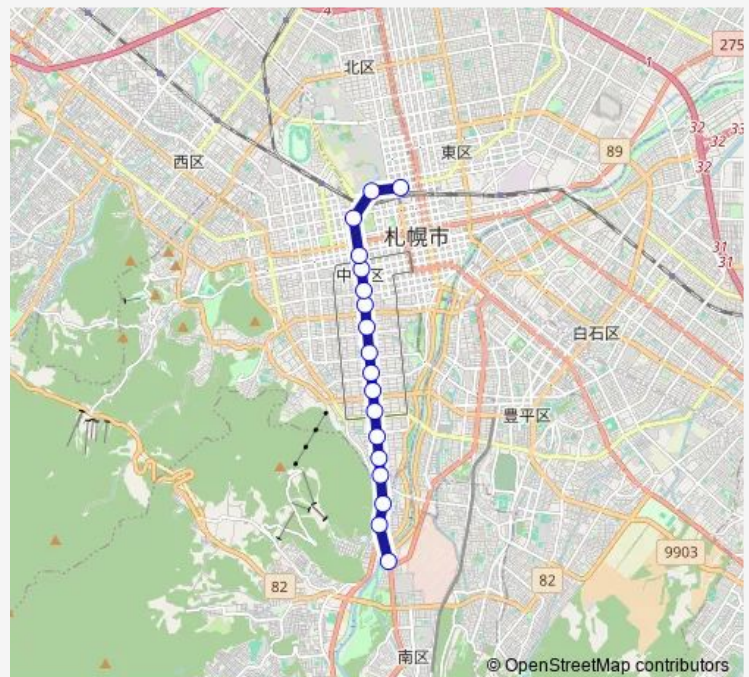

### Direction

真駒内本町 — 札幌駅北口

18 stops

[Open route schedule](#)

真駒内本町

南 3 4 条西十一丁目

南 3 3 条西十一丁目

南警察署前

南 6 条西十一丁目

中央区役所前

西十一丁目駅前

北 5 条西十丁目

北 7 条西八丁目

札幌駅北口

### Route schedule

真駒内本町 — 札幌駅北口

Monday 07:29-17:38

Tuesday 07:29-17:38

Wednesday 07:29-17:38

Thursday 07:29-17:38

Friday 07:29-17:38

Saturday 07:12-14:10

### Route info

Direction: 真駒内本町

Stops: 18

Trip Duration: 0 hour 38 min

■ 南 6 4 · 札幌駅北口 ~ 真駒内本町