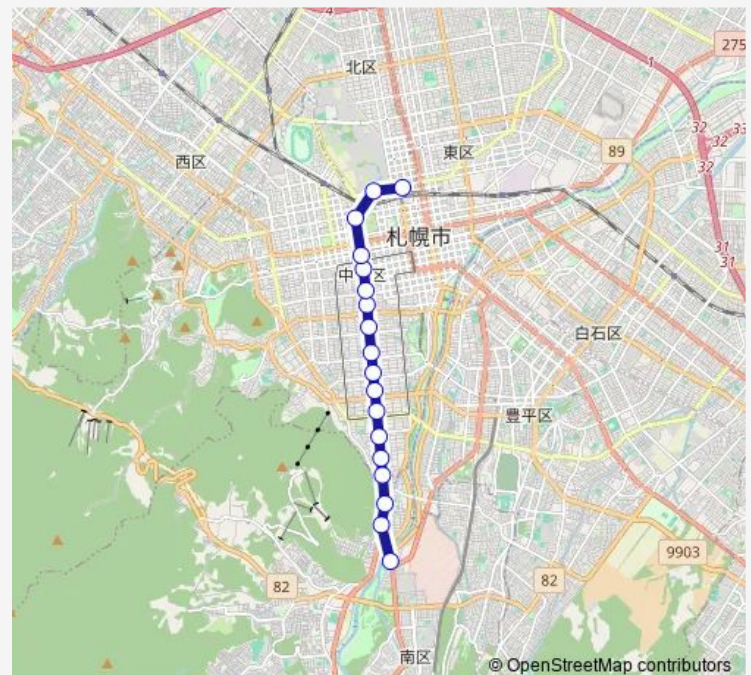

南 3 3 条西十一丁目

南警察署前

北海学園大工学部前

南 2 4 条西十一丁目

南 2 1 条西十一丁目

南 1 9 条西十一丁目

南 1 6 条西十一丁目

南 1 4 条西十一丁目

南 1 1 条西十一丁目

南 7 条西十一丁目

南 6 条西十一丁目

中央区役所前

西十一丁目駅前

北 5 条西十丁目

北 7 条西八丁目

札幌駅北口

Route schedule

真駒内本町 — 札幌駅北口

Monday 07:29-17:38

Tuesday 07:12-17:38

Wednesday 07:29-17:38

Thursday 07:12-17:38

Friday 07:12-17:38

Saturday 07:12-14:10

Sunday 07:12-14:10

Route info

Direction: 真駒内本町

Stops: 18

Trip Duration: 0 hour 38 min

■ 南 6 4 · 札幌駅北口 ~ 真駒内本町

Direction

札幌駅北口 — 真駒内本町