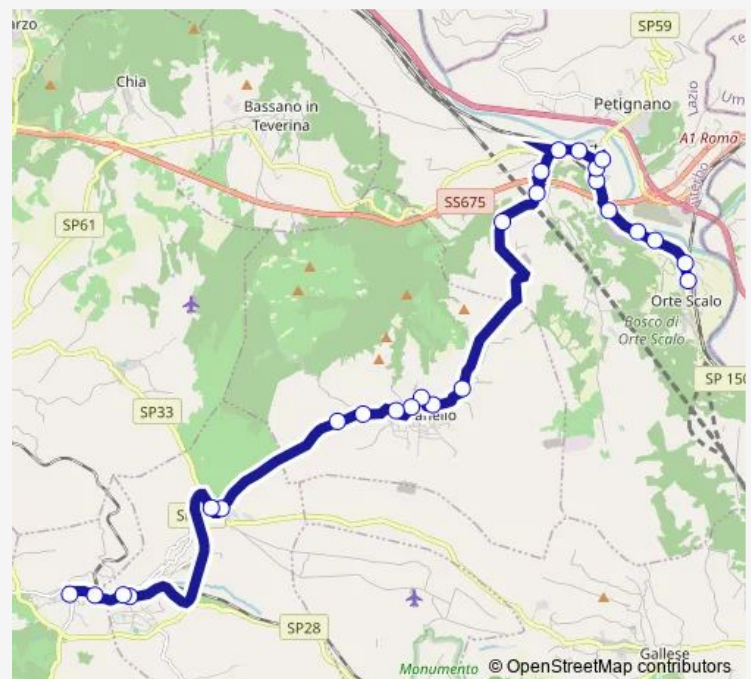

Vasanello | Via San Lanno # f1726

Vasanello | Piazza Repubblica # f1687

Vasanello | Via Sant'Antonio Via Mazzini # f1728

Vasanello | Cimitero # f1729

Vasanello | Via Provinciale Via Calvino # f1730

Vasanello | Via Provinciale (Km 3) # f1731

### Route schedule

Orte | Stazione FS # f1703 — Vallerano | Via Ruscello Via Ricciardi # f1798

Monday 06:20-13:05

Tuesday 06:20-13:05

Wednesday 06:20-13:05

Thursday 06:20-13:05

Friday 06:20-13:05

Saturday 06:20-13:05

### Route info

Direction: Orte | Stazione FS # f1703

Stops: 26

Trip Duration: 0 hour 40 min

Orte Scalo - Vallerano # Sr15a

Vignanello | Zona Industriale # f1732

Vignanello | Centignano # f1733

Vignanello | Stazione Via Bracci # f1888