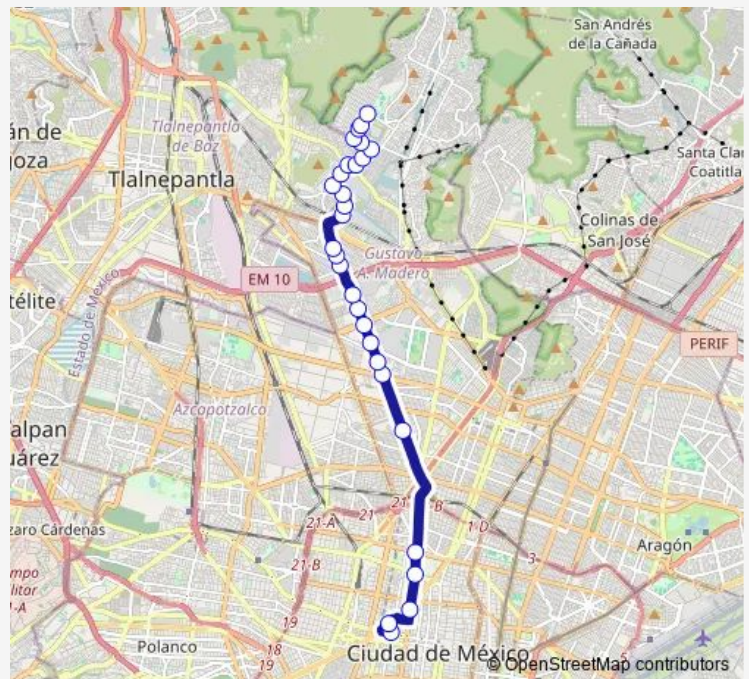

Saturday 00:00

Sunday 00:00

Route info

Direction: C. C. Metro Hidalgo y Alameda Central - Valerio Trujano y Av. Hidalgo

Stops: 29

Trip Duration: 1 hour 14 min

27-A — Reclusorio Norte - Metro Hidalgo/Alameda Central

Estado de México

Direction

Estado de México — C. C. Metro Hidalgo y Alameda Central - Valerio Trujano y Av. Hidalgo

31 stops

[Open route schedule](#)

Estado de México

Estado de México - Tecnológico

Cipres

Monday 00:00

Tuesday 00:00

Wednesday 00:00

Thursday 00:00

Friday 00:00

Saturday 00:00

Sunday 00:00

Route info

Direction: Estado de México

Stops: 31

Trip Duration: 1 hour 15 min

Av. 100 Metros - Frente a Metro Central Camionera

Eje Central Lázaro Cardenas - Metro La Raza

Eje Central Lázaro Cardenas - Clave

Calle Héroes - Estrella y Manuel González