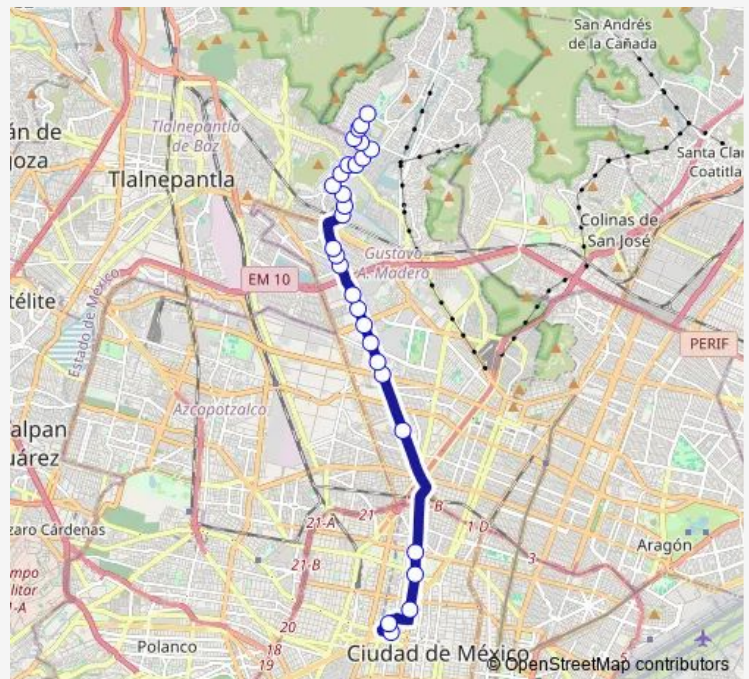

Saturday 00:00

Sunday 00:00

Route info

Direction: C. C. Metro Hidalgo y Alameda Central - Valerio Trujano y Av. Hidalgo

Stops: 29

Trip Duration: 1 hour 14 min

27-A — Reclusorio Norte - Metro Hidalgo/Alameda Central

Estado de México

Direction

Estado de México — C. C. Metro Hidalgo y Alameda Central - Valerio Trujano y Av. Hidalgo

31 stops

[Open route schedule](#)

Estado de México

Estado de México - Tecnológico

Cipres

Monday 00:00

Tuesday 00:00

Wednesday 00:00

Thursday 00:00

Friday 00:00

Saturday 00:00

Sunday 00:00

Route info

Direction: Estado de México

Stops: 31

Trip Duration: 1 hour 15 min

Av. 100 Metros - Frente a Metro Central Camionera

Eje Central Lázaro Cardenas - Metro La Raza

Eje Central Lázaro Cardenas - Clave

Calle Héroes - Estrella y Manuel González