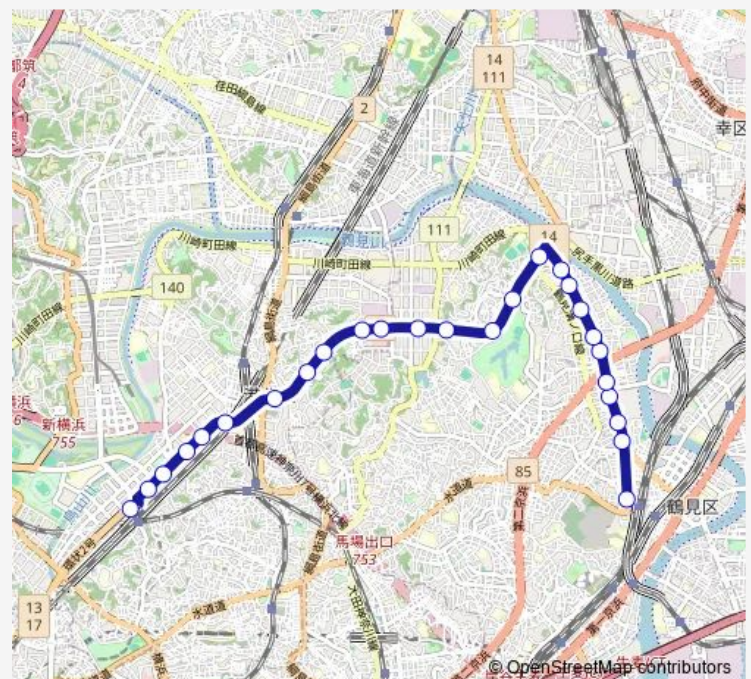

### Route schedule

新横浜駅前 — 鶴見駅西口

Monday 05:58-22:00

Tuesday 05:58-22:00

Wednesday 05:58-22:00

Thursday 05:58-22:00

Friday 05:58-22:00

Saturday 06:03-21:45

### Route info

Direction: 新横浜駅前

Stops: 26

Trip Duration: 0 hour 42 min

■ 104系統

BusMaps

下末吉国道際

森永工場前