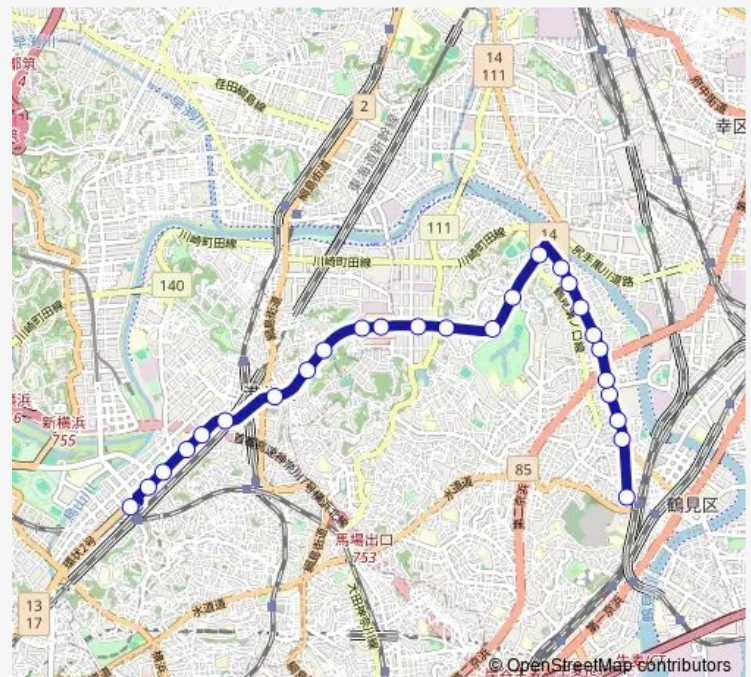

宮の下 (鶴見区)

Route schedule

新横浜駅前 — 鶴見駅西口

Monday	05:58-22:00
Tuesday	05:58-22:00
Wednesday	05:58-22:00
Thursday	05:58-22:00
Friday	05:58-22:00
Saturday	06:03-21:45
Sunday	06:03-21:45

Route info

Direction: 新横浜駅前

Stops: 26

Trip Duration: 0 hour 42 min

■ 104系統

BusMaps

下末吉国道際

森永工場前

佃野

三角

鶴見駅西口

Direction

新横浜駅前 — 梶山

16 stops

[Open route schedule](#)

新横浜駅前

ホテル前

横浜アリーナ前