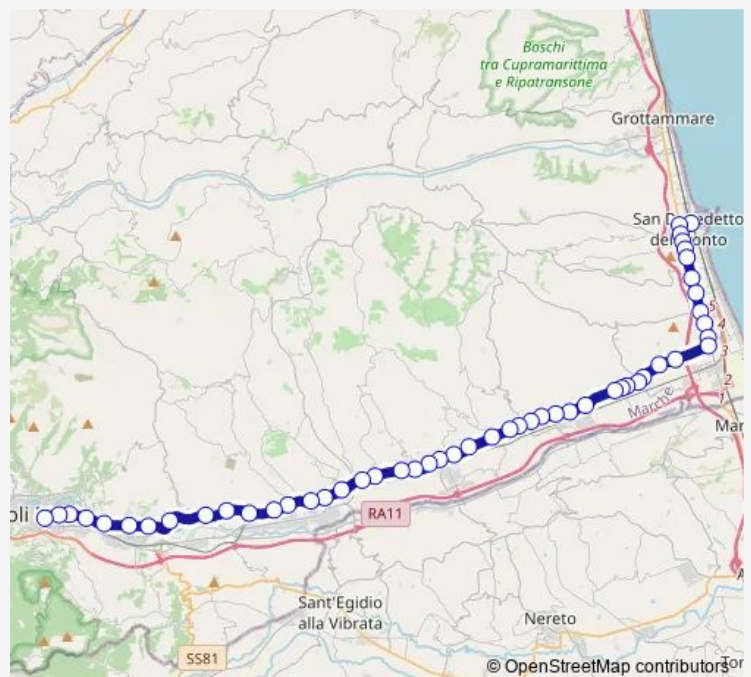

### Direction

S. Benedetto DEL TR. - Stazione Ffss — Ascoli Piceno - V.Le DE Gasperi (Jolly)

51 stops

[Open route schedule](#)

- S. Benedetto DEL TR. - Stazione Ffss
- S. Benedetto DEL TR. - VIA Roma - Incroc
- S. Benedetto DEL T. - P.Zza Battisti-Com
- S. Benedetto DEL T. - Ospedale Civile
- S. Benedetto DEL T. - EX Fornace Carboni
- S. Benedetto DEL T. - Ss16-Incrocio Via
- S. Benedetto DEL T. - Ss16 - Blockbuster
- Porto D'Ascoli -Ss16- Polizia Stradale
- Porto D'Ascoli - Banca Delle Marche
- Porto D'Ascoli - Banca Toscana
- Porto D'Ascoli - Caserma Guelfa
- Porto D'Ascoli - BAR Marzonetti - Salari
- Porto D'Ascoli - Cabina
- Fosso DEI Galli-Case Merlini
- Centobuchi - Hotel Cavaliere
- Centobuchi-Bivio Montepandone
- Centobuchi-Farmacia
- Centobuchi - Eurospin
- Centobuchi-BAR Holliwod
- Centobuchi - Sant'Anna
- Stella DI Monsampolo - Sambuceto

### Route schedule

S. Benedetto DEL TR. - Stazione Ffss — Ascoli Piceno - V.Le DE Gasperi (Jolly)

Monday	06:00-00:40 <sup>+1</sup>
Tuesday	06:00-00:40 <sup>+1</sup>
Wednesday	06:00-23:15
Thursday	06:00-23:15
Friday	06:00-23:15
Saturday	06:00-23:15
Sunday	07:00-00:40 <sup>+1</sup>

### Route info

Direction: S. Benedetto DEL TR. - Stazione Ffss

Stops: 51

Trip Duration: 1 hour 0 min

SAN Benedetto DEL Tronto-Ss16-SS4-Ascoli Piceno

BusMaps

Stella DI Monsampolo - Binni

Stella DI Monsampolo - Centro