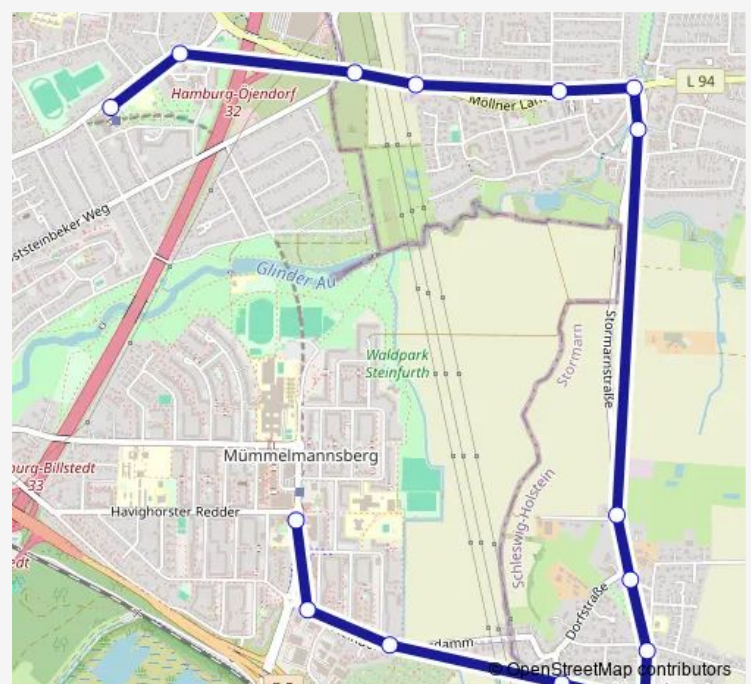

Rahewinkel

Havighorst, Boberger Straße

Havighorst, Am Ohlendiek

Havighorst, Schulstraße

Havighorst, Krähenberg

Havighorst, Am Steinbeker Hof

Oststeinbek, Uferstraße

Oststeinbek, Stormarnstraße

Oststeinbek, Barsbütteler Weg

Oststeinbek, Hamburger Kamp

Oststeinbek, Willinghusener Weg

Schlangenkoppel

Hamburg U Steinfurther Allee

Route schedule

Hamburg U Mümmelmannsberg — Hamburg U Steinfurther Allee

Monday 06:09-22:08

Tuesday 06:09-22:08

Wednesday 06:09-22:08

Thursday 06:09-22:08

Friday 06:09-22:08

Saturday 08:08-22:08

Sunday 11:06-22:08

Route info

Direction: Hamburg U Mümmelmannsberg

Stops: 15

Trip Duration: 0 hour 16 min

Direction

Hamburg U Steinfurther Allee — Hamburg U Mümmelmannsberg

15 stops

[Open route schedule](#)

Hamburg U Steinfurther Allee