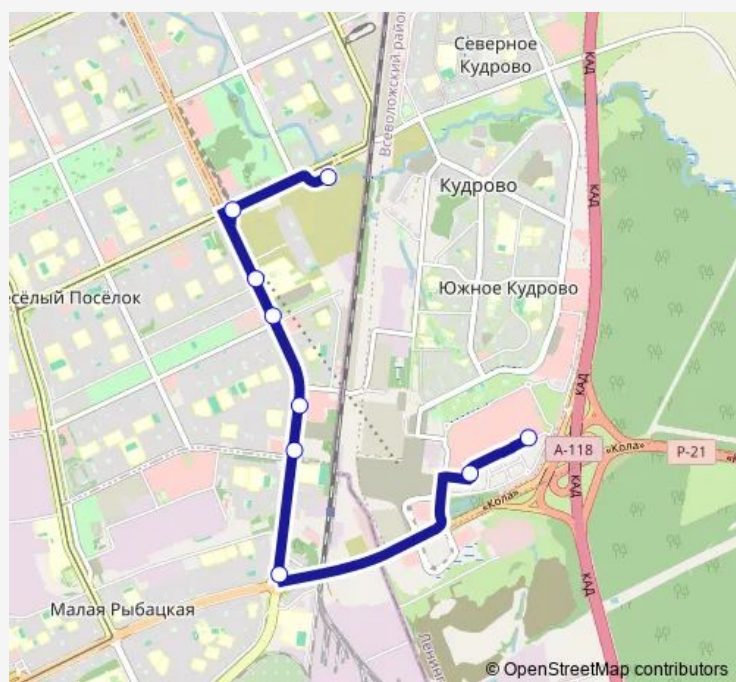

река Оккервиль - Посадки И Высадки Нет

Товарищеский пр.

ст. Метро ул. Дыбенко

ул. Шотмана. Университет Телекоммуникаций

ул. Крыленко

пр. Большевиков,33

ул. Тельмана

ТЦ Мега Дыбенко Главный Вход - Высадка

**Route schedule**

река Оккервиль - Посадки И Высадки Нет — ТЦ Мега Дыбенко Главный Вход - Высадка

Monday 06:22-22:00

Tuesday 06:22-22:00

Wednesday 06:22-22:00

Thursday 06:22-22:00

Friday 06:22-22:00

Saturday 06:22-22:00

Sunday 06:22-22:00

**Route info**

Direction: река Оккервиль - Посадки И Высадки Нет

Stops: 8

Trip Duration: 0 hour 28 min

### Direction

ТЦ Мега Дыбенко Главный Вход — река Оккервиль -  
Посадки И Высадки Нет

9 stops

[Open route schedule](#)

ТЦ Мега Дыбенко Главный Вход

ТЦ Мега Дыбенко

пр. Большевиков

ул. Тельмана