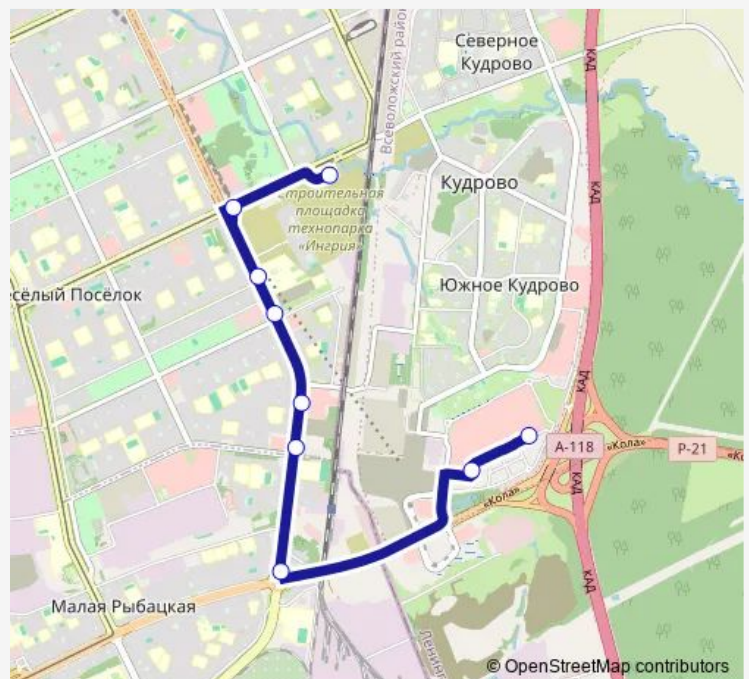

река Оккервиль - Посадки И Высадки Нет

**Route schedule**

ТЦ Мега Дыбенко Главный Вход - Высадка — река Оккервиль - Посадки И Высадки Нет

Monday 06:00-22:28

Tuesday 06:00-22:28

Wednesday 06:00-22:28

Thursday 06:00-22:28

Friday 06:00-22:28

Saturday 06:00-22:28

Sunday 06:00-22:28

**Route info**

Direction: ТЦ Мега Дыбенко Главный Вход - Высадка

Stops: 9

Trip Duration: 0 hour 23 min

■ 233 — Автобусная Станция река Оккервиль - ТЦ Мега Дыбенко

**BusMaps**

### Direction

река Оккервиль - Посадки И Высадки Нет — ТЦ Мега Дыбенко Главный Вход - Высадка

8 stops

[Open route schedule](#)

река Оккервиль - Посадки И Высадки Нет

Товарищеский пр.

ст. Метро ул. Дыбенко

ул. Шотмана. Университет Телекоммуникаций