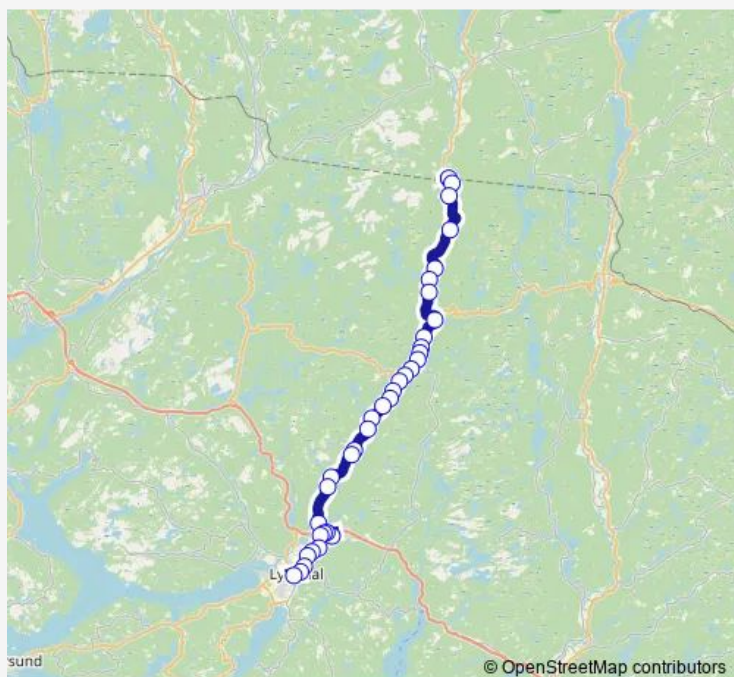

Direction

Lyngdal rutebilstasjon — Snartemo stasjon

32 stops

[Open route schedule](#)

Lyngdal rutebilstasjon

Berge skole

Lunden

Bergsaker

Oftebro

Rom terminal

Å skole

Rom

Skrumoen

Kvelland

Grøvans bru

Foss ytre

Foss øvre

Foss indre

Vegge

Rudjord

Huldreberget

Voilen

Vemestad

Tingmonen

Vemestadlunden

Route schedule

Lyngdal rutebilstasjon — Snartemo stasjon

Monday 14:15

Tuesday 14:15

Wednesday 15:00

Thursday 14:15

Friday 14:15

Saturday —

Sunday —

Route info

Direction: Lyngdal rutebilstasjon

Stops: 32

Trip Duration: 0 hour 48 min