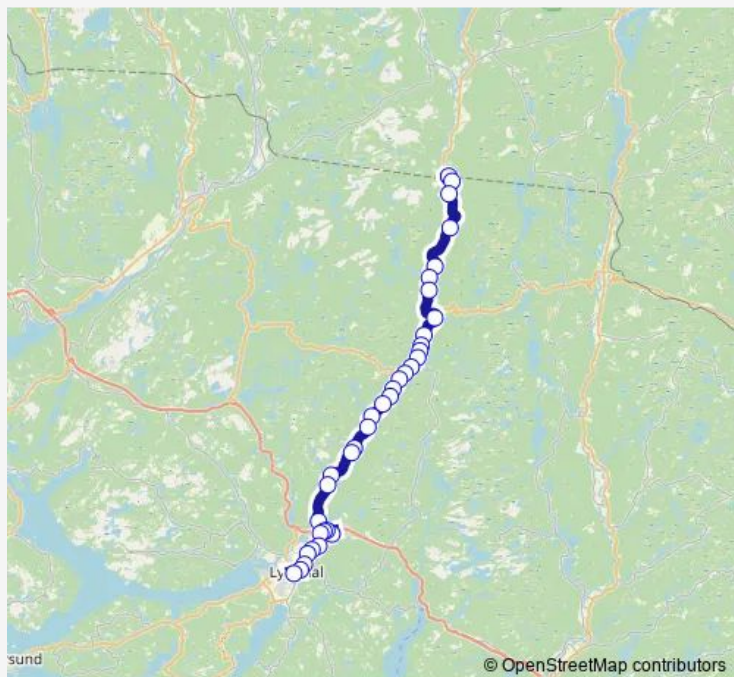

Vemestadlunden

Route schedule

Lyngdal rutebilstasjon — Snartemo stasjon

Monday	14:15
Tuesday	14:15
Wednesday	15:00
Thursday	14:15
Friday	14:15
Saturday	—
Sunday	—

Route info

Direction: Lyngdal rutebilstasjon

Stops: 32

Trip Duration: 0 hour 48 min

Kvåstunet

Moi

Moismoen

Kvås

Kvås Øvre

Lunden Kvås

Birkeland bru

Gysland

Jåddan

Snartemo nedre

Snartemo stasjon

Direction

Lyngdal rutebilstasjon — Snartemo stasjon

30 stops