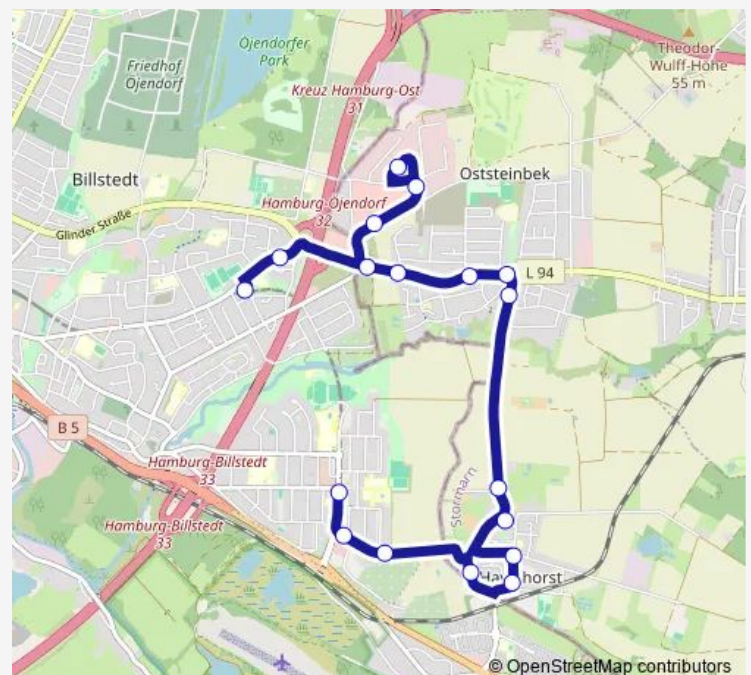

Bus 233 %UB Steinfurther Allee > Havighorst > %UB Mümmelmansberg

[Go to website](#)

Direction

U Steinfurther Allee — U Mümmelmansberg

18 stops

[Open route schedule](#)

- U Steinfurther Allee
- Schlangenkoppel
- Oststeinbek, Gewerbering
- Oststeinbek, Meessen
- Oststeinbek, Fachmarktzentrum
- Oststeinbek, Willinghusener Weg
- Oststeinbek, Hamburger Kamp
- Oststeinbek, Barsbütteler Weg
- Oststeinbek, Stormarnstraße
- Oststeinbek, Uferstraße
- Havighorst, Am Steinbeker Hof
- Havighorst, Krähenberg
- Havighorst, Schulstraße
- Havighorst, Am Ohlendiek
- Havighorst, Boberger Straße
- Rahewinkel
- Steinbeker Grenzdamm
- U Mümmelmansberg

Route schedule

U Steinfurther Allee — U Mümmelmansberg

Monday	05:56-21:56
Tuesday	05:56-21:56
Wednesday	05:56-21:56
Thursday	05:56-21:56
Friday	05:56-21:56
Saturday	07:56-21:56
Sunday	10:56-21:56

Route info

Direction: U Steinfurther Allee

Stops: 18

Trip Duration: 0 hour 24 min

Direction

U Mümmelmannsberg — U Steinfurther Allee

18 stops

[Open route schedule](#)

U Mümmelmannsberg

Steinbeker Grenzdam

Rahewinkel

Havighorst, Boberger Straße

Havighorst, Am Ohlendiek

Havighorst, Schulstraße

Havighorst, Krähenberg

Havighorst, Am Steinbeker Hof

Oststeinbek, Uferstraße