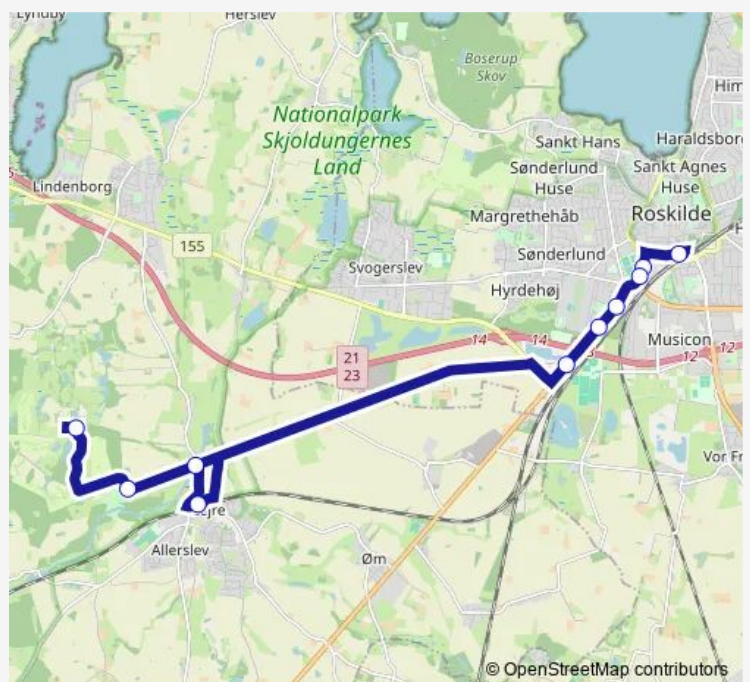

Store Mølløvænge (Ringstedvej)

Ejboparken (Ringstedvej)

Ledreborg Allé (Ringstedvej)

Lejre St.

Vink - Lejrevej (Ledreborg Allé)

Vink - Ledreborg Slot (Ledreborg Allé)

Sagnlandet Lejre (Slangealleen)

### Route schedule

Roskilde St. (Stationscentret) — Sagnlandet Lejre (Slangealleen)

Monday	—
Tuesday	09:22-14:52
Wednesday	09:22-14:52
Thursday	09:22-14:52
Friday	—
Saturday	09:16-15:50
Sunday	09:16-15:50

### Route info

Direction: Roskilde St. (Stationscentret)

Stops: 10

Trip Duration: 0 hour 24 min

## Direction

Sagnlandet Lejre (Slangealleen) — Roskilde St. (Stationscentret)

10 stops

[Open route schedule](#)

Sagnlandet Lejre (Slangealleen)

Vink - Ledreborg Slot (Ledreborg Allé)

Vink - Lejrevej (Ledreborg Allé)