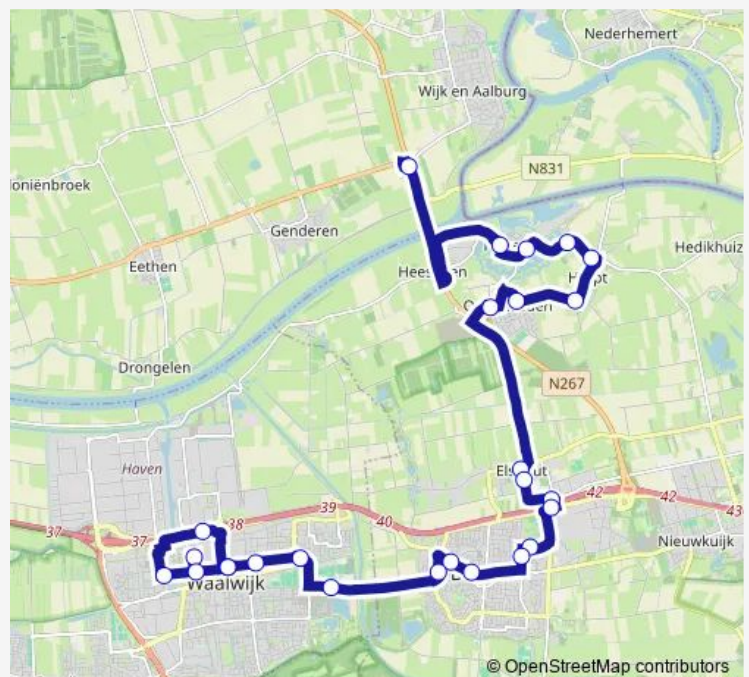

Heusden, Demer

Heusden, Bakkersdam

Herpt, Groenstraat

Herpt, Achterweg

Oudheusden, Herptseweg

Oudheusden, Laagstraat

Elshout, Van Altenastraat

Elshout, J.H. Rijkenstraat

Waalwijk, RKC Stadion

Waalwijk, Oranjeplein

Waalwijk, Busstation Vredesplein

Route schedule

Wijk en Aalburg, Kromme Nol — Waalwijk, Busstation Vredesplein

Monday	08:02-18:02
Tuesday	08:02-18:02
Wednesday	08:02-18:02
Thursday	08:02-18:02
Friday	08:02-18:02
Saturday	—
Sunday	—

Route info

Direction: Wijk en Aalburg, Kromme Nol

Stops: 26

Trip Duration: 0 hour 50 min

233 — Waalwijk - Wijk en Aalburg Kromme Nol

Waalwijk, Gemeentehuis

Waalwijk, ETZ Waalwijk

Waalwijk, De Els

Waalwijk, Margrietstraat

Waalwijk, Busstation Vredesplein