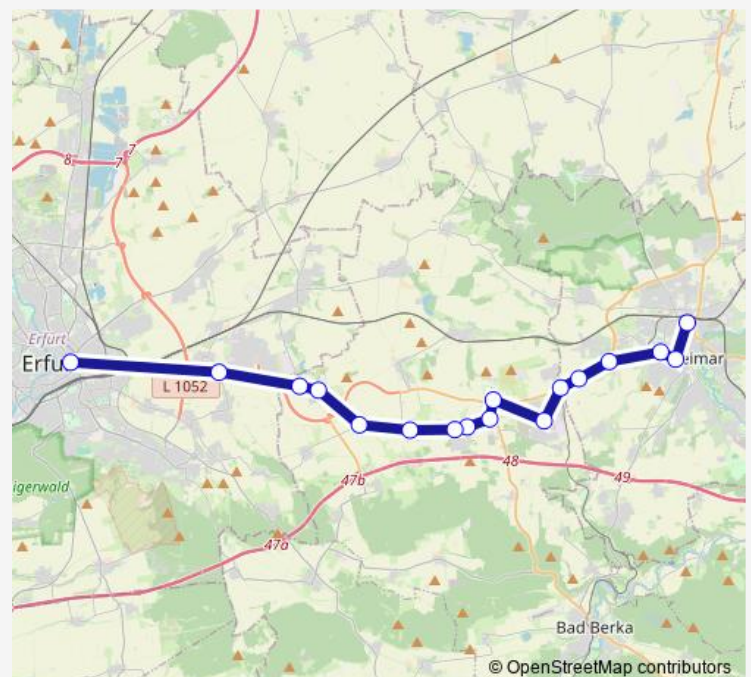

Nohra (b. Weimar), B 7 (untere Haltestelle)

Troistedt

Obergrunstedt (Bushaltestelle)

Ulla, Ort

Ulla, B 7 [Bahnhof Nohra b. Weimar]

Weimar, Neuwallendorf

Weimar, Tröbsdorf, B 7

Weimar, Berkaer Bahnhof

Weimar, Erfurter Straße

Weimar, Goetheplatz / Zentrum

Weimar, Carl-August-Allee

Weimar, Hauptbahnhof

### Route schedule

Isseroda, Schule — Weimar, Hauptbahnhof

Monday 12:25-13:25

Tuesday 12:25-13:25

Wednesday 12:25-13:25

Thursday 12:25-13:25

Friday 12:25-13:25

Saturday —

### Route info

Direction: Isseroda, Schule

Stops: 16

Trip Duration: 0 hour 40 min

■ 233

BusMaps