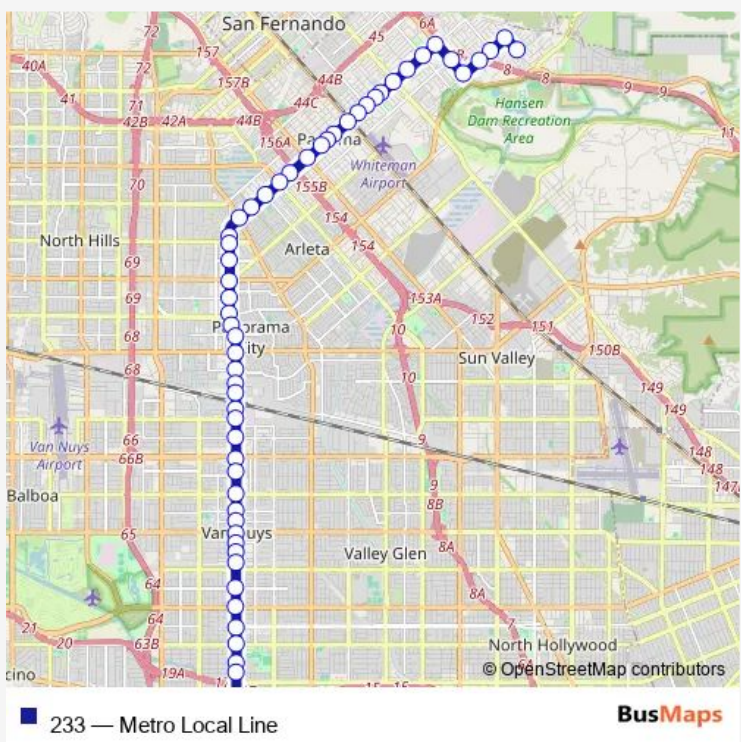

# Bus 233 Metro Local Line

[Go to website](#)

**Direction**  
 Moorpark / Van Nuys — Van Nuys / Glenoaks Layover  
 53 stops  
[Open route schedule](#)

- Moorpark / Van Nuys
- Van Nuys / Moorpark
- Van Nuys / Hortense
- Van Nuys / Riverside
- Van Nuys / Addison
- Van Nuys / Magnolia
- Van Nuys / Clark
- Burbank / Van Nuys
- Van Nuys / Hatteras
- Van Nuys / G Line
- Van Nuys / Delano
- Van Nuys / Sylvan
- Van Nuys / Victory
- Van Nuys / Hamlin
- Van Nuys / Kittridge
- Van Nuys / Vanowen
- Van Nuys / Vose
- Van Nuys / Sherman Way
- Van Nuys / Valerio
- Van Nuys / Saticoy
- Van Nuys / Keswick

Route info  
 Direction: Moorpark / Van Nuys  
 Stops: 53  
 Trip Duration: 0 hour 58 min

Van Nuys / Arminta

Van Nuys / Blythe

Van Nuys / Lanark

Roscoe / Van Nuys

Van Nuys / Chase

Van Nuys / Parthenia South Jog