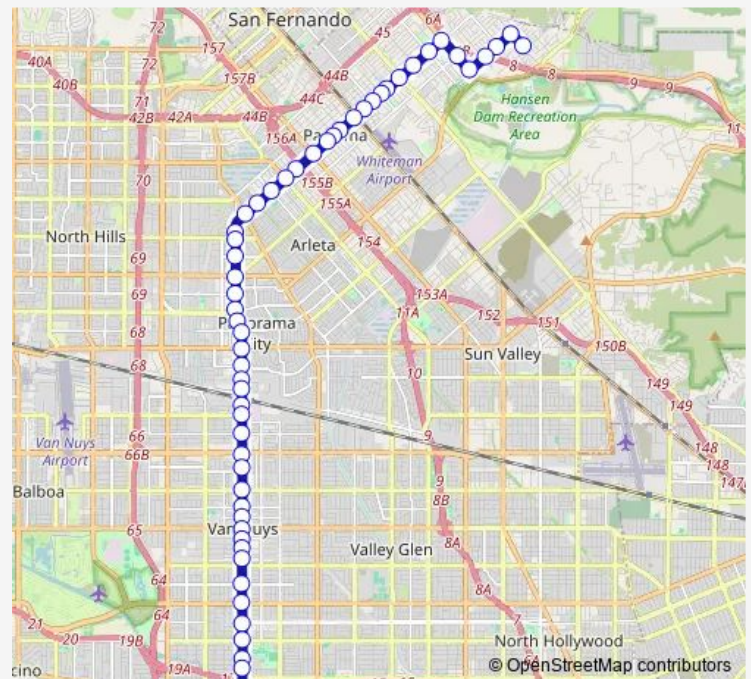

Van Nuys / Laurel Canyon

Van Nuys / Vena

Van Nuys / Arleta

Route schedule

Eldridge / Kagel Canyon — Expo / Sepulveda Station

Monday 03:30

Tuesday 03:30

Wednesday 03:30

Thursday 03:30

Friday 03:30

Saturday 03:30-21:38

Sunday 03:30-21:38

Route info

Direction: Eldridge / Kagel Canyon

Stops: 70

Trip Duration: 1 hour 43 min

■ 233 — Metro Local Line

Van Nuys / Beachy

Van Nuys / Canterbury

Van Nuys / Woodman

Van Nuys / Novice

Van Nuys / Plummer

Van Nuys / Tupper

Van Nuys / Nordhoff