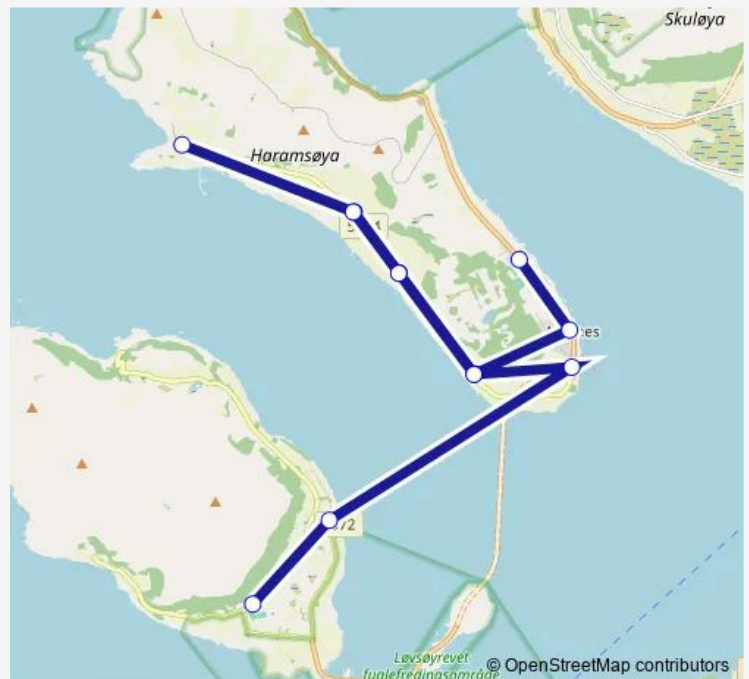

## Regional Bus Service 233 Nogva-Haram-Austnes

[Go to website](#)**Direction**

Skjeltene ved brua — Lepsøy skule

3 stops

[Open route schedule](#)

Skjeltene ved brua

Kjerstad kryss

Lepsøy skule

## Route schedule

Skjeltene ved brua — Lepsøy skule

Monday	15:55-16:50
Tuesday	15:55-16:50
Wednesday	15:55-16:50
Thursday	15:55-16:50
Friday	15:55-16:50
Saturday	—
Sunday	—

## Route info

Direction: Skjeltene ved brua

Stops: 3

Trip Duration: 0 hour 15 min

■ 233 — Nogva-Haram-Austnes

**BusMaps**

## Direction

Haramsøy skule — Lepsøy skule

12 stops

[Open route schedule](#)

Haramsøy skule

Austnes Jonasvegen

Myskja

Åkre sør