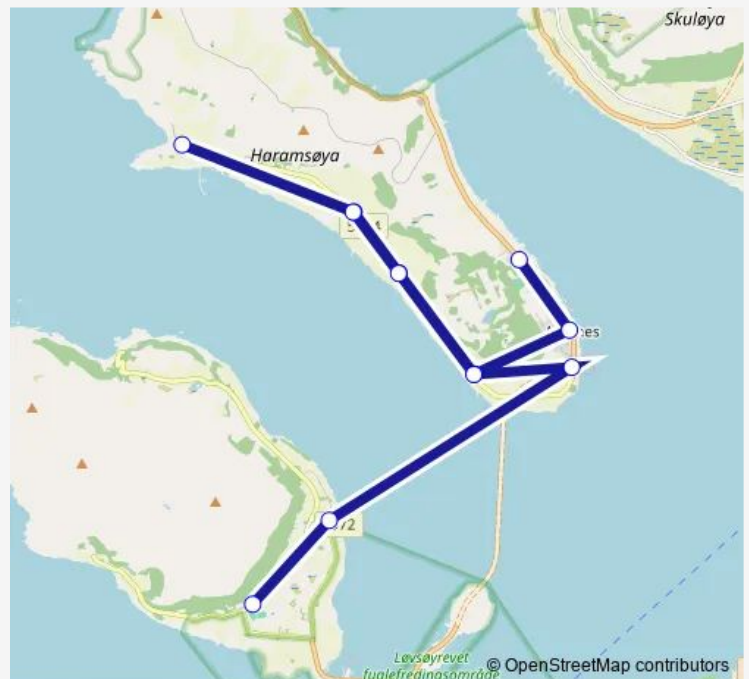

## Regional Bus Service 233 Nogva-Haram-Austnes

[Go to website](#)**Direction**

Skjeltene ved brua — Lepsøy skule

3 stops

[Open route schedule](#)

Skjeltene ved brua

Kjerstad kryss

Lepsøy skule

## Route schedule

Skjeltene ved brua — Lepsøy skule

Monday	15:55-16:50
Tuesday	15:55-16:50
Wednesday	15:55-16:50
Thursday	15:55-16:50
Friday	15:55-16:50
Saturday	—
Sunday	—

## Route info

Direction: Skjeltene ved brua

Stops: 3

Trip Duration: 0 hour 15 min

## Direction

Nogva — Longva ved butikken

6 stops

[Open route schedule](#)

Nogva

Rogne nedre

Øvstestølen

Longva barnehage