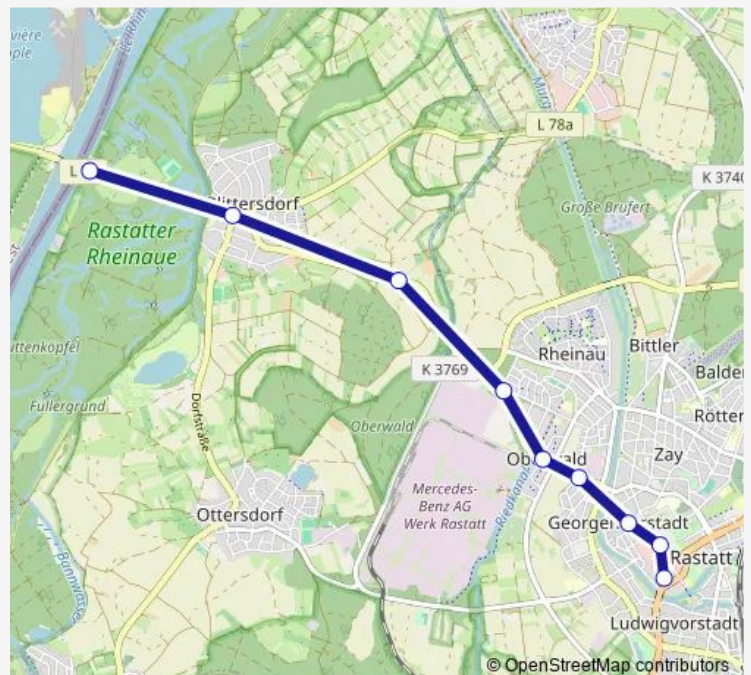

Direction

Rastatt Bernhardusbrunnen — Plittersdorf Fähre

9 stops

[Open route schedule](#)

Rastatt Bernhardusbrunnen

Rastatt Schloss

Rastatt Fruchthalle

Rastatt Anne-Frank-Schule

Rastatt Carl-Benz-Straße

Rastatt Mercedes-Benz Tor 1

Rastatt Gärtnerei Klingmann

Plittersdorf Schulstraße

Plittersdorf Fähre

Route schedule

Rastatt Bernhardusbrunnen — Plittersdorf Fähre

Monday 12:55-18:55

Tuesday 12:55-18:55

Wednesday 12:55-18:55

Thursday 12:55-18:55

Friday 12:55-18:55

Saturday 12:55-18:55

Sunday 12:55-18:55

Route info

Direction: Rastatt Bernhardusbrunnen

Stops: 9

Trip Duration: 0 hour 14 min

Direction

Plittersdorf Fähre — Rastatt Bernhardusbrunnen

8 stops

[Open route schedule](#)

Plittersdorf Fähre

Plittersdorf Schulstraße