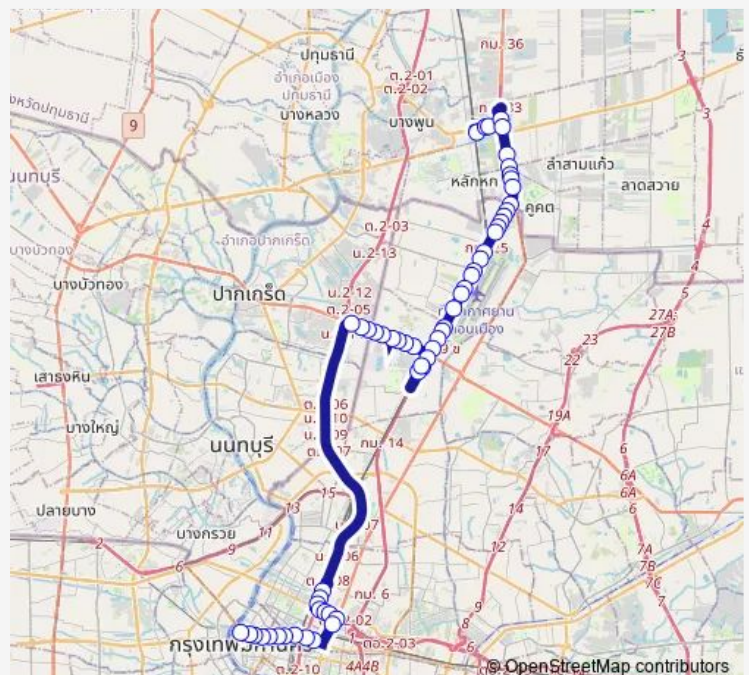

ฝ่ายช่างการบินไทย ดอนเมือง;Thai Airways Engineer Department

Route schedule

อุ้งรังสิต;Bus Depot Rangsit — ท่ารถสนามหลวง (อนุสาวรีย์ทหารอาสา);Sanam Luang Bus Terminal

Monday 00:00

Tuesday 00:00

Wednesday 00:00

Thursday 00:00

Friday 00:00

Saturday 00:00

Sunday 00:00

Route info

Direction: อุ้งรังสิต;Bus Depot Rangsit

Stops: 58

Trip Duration: 1 hour 58 min

1-7E — รังสิต - สนามหลวง (ทางด่วน);Rangsit - Sanamluang (Expressway)

ตรงข้ามวัดดอนเมือง (ฝั่งวิภาวดี);Opposite Wat Don Muang (Vibhavadi side)

สนามบินดอนเมือง;Don Muang Airport

ตรงข้ามตลาดใหม่ดอนเมือง (ฝั่งวิภาวดี);Opposite Talad Mai Donmueang (Vibhavadi side)