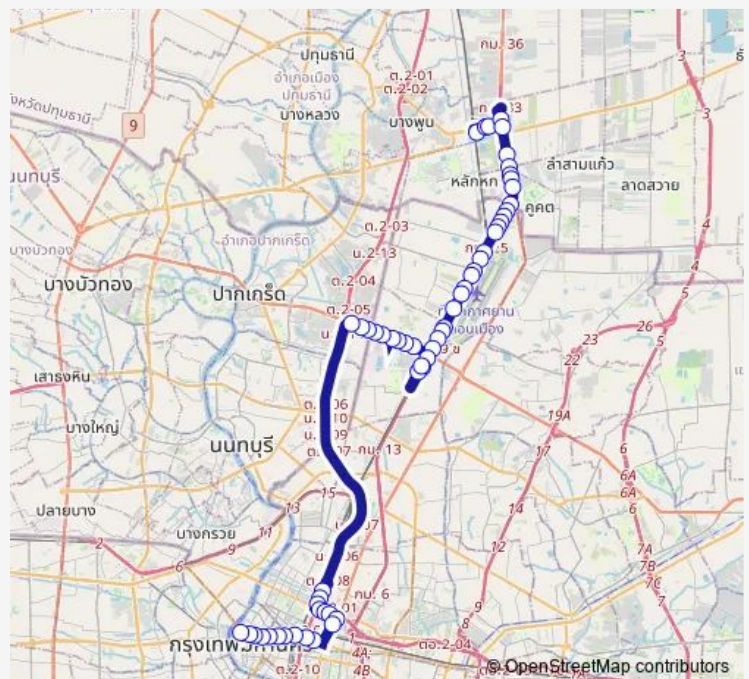

ฝ่ายช่างการบินไทย ดอนเมือง;Thai Airways Engineer Department

Route schedule

อุ้งรังสิต;Bus Depot Rangsit — ท่ารถสนามหลวง (อนุสาวรีย์ทหารอาสา);Sanam Luang Bus Terminal

Monday 00:00

Tuesday 00:00

Wednesday 00:00

Thursday 00:00

Friday 00:00

Saturday 00:00

Sunday 00:00

Route info

Direction: อุ้งรังสิต;Bus Depot Rangsit

Stops: 58

Trip Duration: 1 hour 58 min

1-7e — รังสิต - สนามหลวง (ทางด่วน);Rangsit - Sanamluang (Expressway)

ตรงข้ามวัดดอนเมือง (ฝั่งวิภาวดี);Opposite Wat Don Muang (Vibhavadi side)

สนามบินดอนเมือง;Don Muang Airport

ตรงข้ามตลาดใหม่ดอนเมือง (ฝั่งวิภาวดี);Opposite Talad Mai Donmueang (Vibhavadi side)