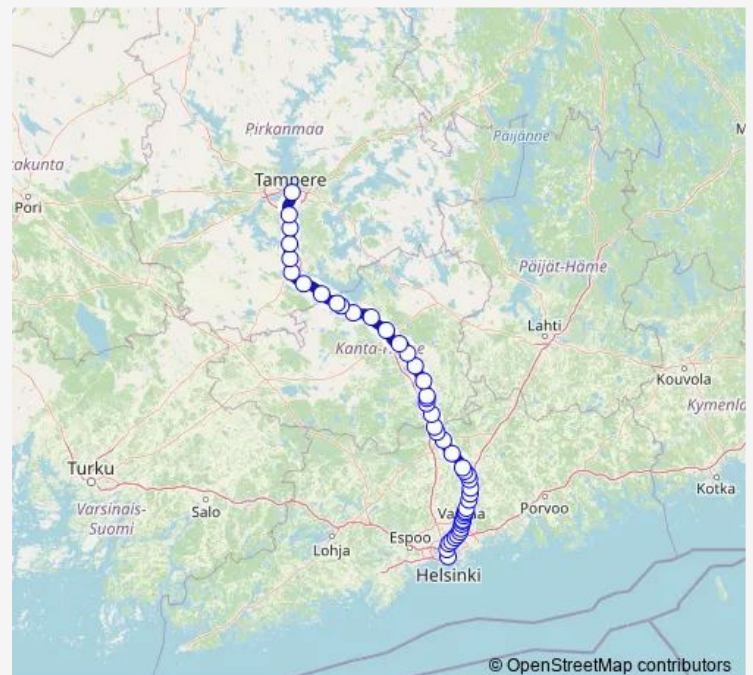

Ainola

Järvenpää

Saunakallio

Route schedule

Helsinki — Tampere

Monday 12:03

Tuesday 12:03

Wednesday 12:03

Thursday 12:03

Friday 12:03

Saturday —

Sunday —

Route info

Direction: Helsinki

Stops: 47

Trip Duration: 1 hour 50 min

■ IC 171 — Helsinki - Tampere

Purola

Jokela

Palopuro

Hyvinkää

Hyvinkää Paavola

Riihimäki Arolampi

Riihimäki