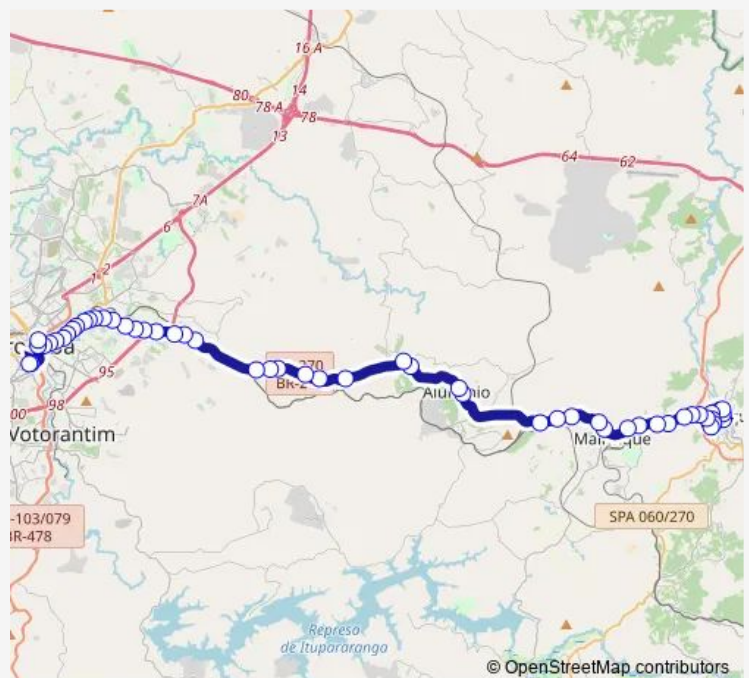

Av. Sao Paulo 3435 - Jardim Santa Rosalia Sorocaba - SP Brasil - Jardim do Sol Sorocaba - SP 18017-034 Brasil

Av. Sao Paulo 4460 - Alem Ponte Sorocaba - SP 18013-004 Brasil

Route schedule

Rua Conego Januario Barbosa 100 - Parada 1 - Vila Boa Vista Sorocaba - SP 18030-075 Brasil — Terminal Inter-municipal Alcides de Souza

Monday	05:30-23:50
Tuesday	05:30-23:50
Wednesday	05:30-23:50
Thursday	05:30-23:50
Friday	05:30-23:50
Saturday	—
Sunday	—

Route info

Direction: Rua Conego Januario Barbosa 100 - Parada 1 - Vila Boa Vista Sorocaba - SP 18030-075 Brasil

Stops: 45

Trip Duration: 1 hour 15 min

Av. Sao Paulo 4500 - Granja Olga Sorocaba - SP
18090-190 Brasil

Av. Sao Paulo 4750 - Jardim Astro Sorocaba - SP
18017-158 Brasil

Av. Sao Paulo 4960 - Granja Olga II Sorocaba - SP 18087
Brasil

SP-270 Rod. Raposo Tavares km 922 leste - Uniso Sorocaba - SP 18087 Brasil

SP-270 Rod. Raposo Tavares km 918 leste Sorocaba - SP
18090-190 Brasil

SP-270 Rod. Raposo Tavares km 908 leste Sorocaba - SP
18087 Brasil