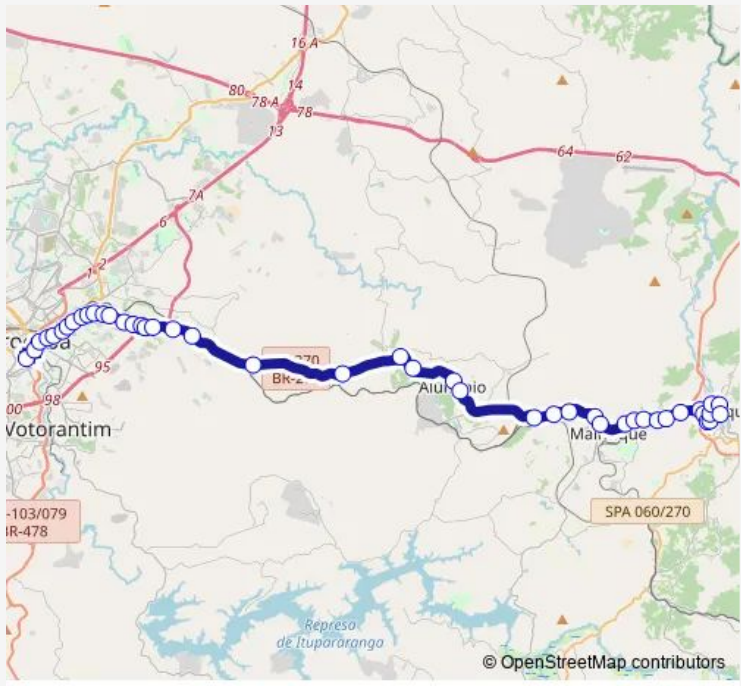

- SP-270 Rod. Raposo Tavares km 625 oeste - Vila Nova Sao Roque Sao Roque - SP 18131 Brasil

- SP-270 Rod. Raposo Tavares km 629 oeste - Vila Sao Rafael Sao Roque - SP 18131 Brasil

- SP-270 Rod. Raposo Tavares km 637 oeste - Marmeleiro Sao Roque - SP 18131-769 Brasil

- SP-270 Rod. Raposo Tavares km 643 oeste - Chacaras Jardim Brasilia Mairinque - SP 18120-000 Brasil

- SP-270 Rod. Raposo Tavares km 652 oeste - Jardim Granada Mairinque - SP 18120-000 Brasil

Route schedule
 Terminal Intermunicipal Alcides de Souza — Rua Conego
 Januario Barbosa 100 - Parada 1 - Vila Boa Vista Sorocaba
 - SP 18030-075 Brasil

Monday	04:20-22:35
Tuesday	04:20-22:35
Wednesday	04:20-22:35
Thursday	04:20-22:35
Friday	04:20-22:35
Saturday	—
Sunday	—

Route info

Direction: Terminal Intermunicipal Alcides de Souza

Stops: 53

Trip Duration: 1 hour 15 min

SP-270 Rod. Raposo Tavares km 657 oeste - Jardim
Granada Mairinque - SP 18120-000 Brasil

Rodovia Raposo Tavares km 674 - Mairinque - SP
18120-000 Brasil

SP-270 Rod. Raposo Tavares km 68 oeste Mairinque - SP
18120-000 Brasil