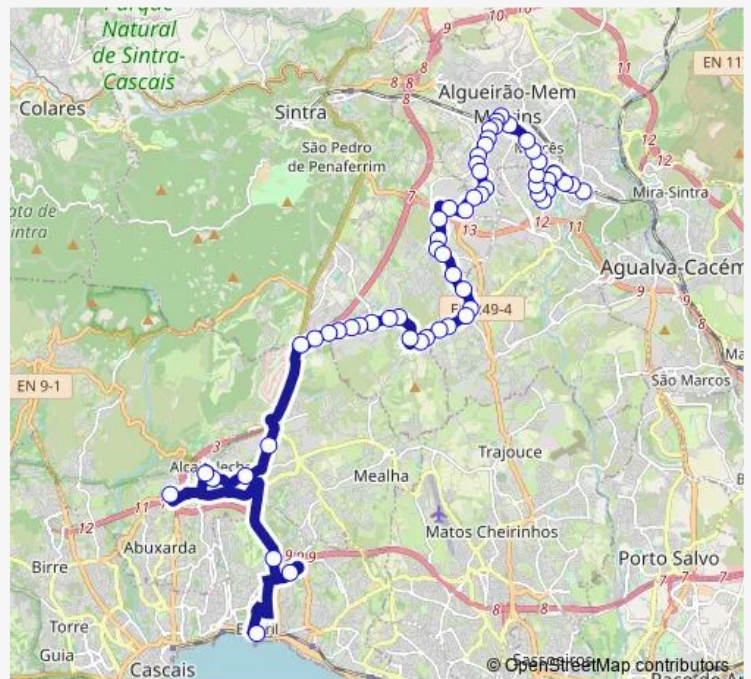

Av P Álvares Cabral 199 (Triquímica)

Av Pedro Álvares Cabral (Atecnic)

R Fernando Pessoa Frente 64

R Fernando Pessoa (Escola)

Route schedule

Estoril (Estação) — Rio De Mouro (Estação Sul)

Monday 06:40-20:05

Tuesday 06:40-20:05

Wednesday 06:40-20:05

Thursday 06:40-20:05

Friday 06:40-20:05

Saturday 06:40-20:05

Sunday 06:40-20:05

Route info

Direction: Estoril (Estação)

Stops: 61

Trip Duration: 0 hour 57 min

1631 — Estoril (Estação) - Rio De Mouro (Estação Sul) **BusMaps**

R 1º de Maio (Lgo)

R da Boavista 52

R da Boavista 45

R da Boavista 2

Av Santa Isabel 176

Sunday 06:00-18:00

Route info

Direction: Rio De Mouro (Estação Sul)

Stops: 58

Trip Duration: 1 hour 2 min

Estr Mem Martins (Supermercado)

Mem Martins (Farmácia)

Av Elias Garcia (Hospital cuf)