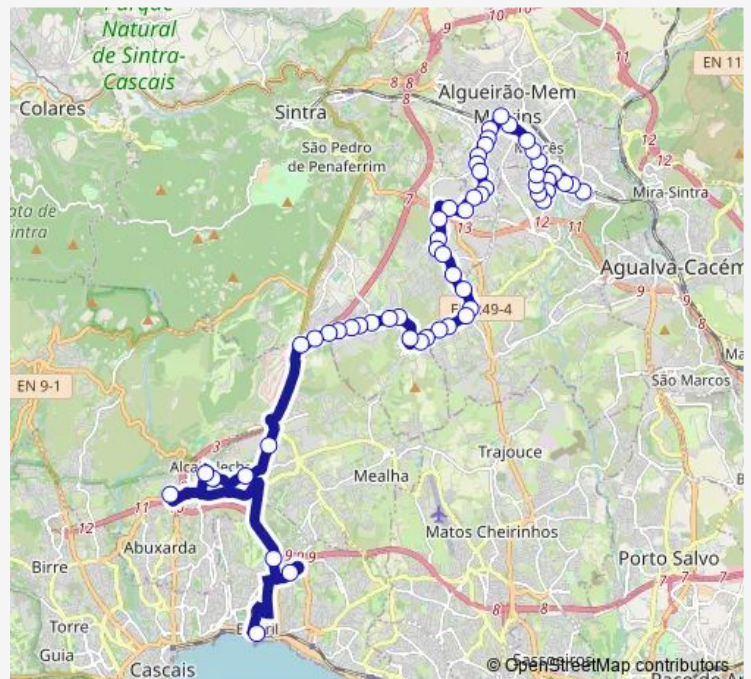

Av P Álvares Cabral 199 (Triquímica)

Av Pedro Álvares Cabral (Atecnic)

R Fernando Pessoa Frente 64

R Fernando Pessoa (Escola)

Route schedule

Estoril (Estação) — Rio De Mouro (Estação Sul)

Monday 06:40-20:05

Tuesday 06:40-20:05

Wednesday 06:40-20:05

Thursday 06:40-20:05

Friday 06:40-20:05

Saturday 06:40-20:05

Sunday 06:40-20:05

Route info

Direction: Estoril (Estação)

Stops: 61

Trip Duration: 0 hour 57 min

1631 — Estoril (Estação) - Rio De Mouro (Estação Sul) **BusMaps**

R 1º de Maio (Lgo)

R da Boavista 52

R da Boavista 45

R da Boavista 2

Av Santa Isabel 176

Sunday 06:00-18:00

Route info

Direction: Rio De Mouro (Estação Sul)

Stops: 56

Trip Duration: 1 hour 10 min

Av Elias Garcia (Hospital cuf)

Av Combatentes (Hipermercado)

Av Combatentes (Entrepasto)