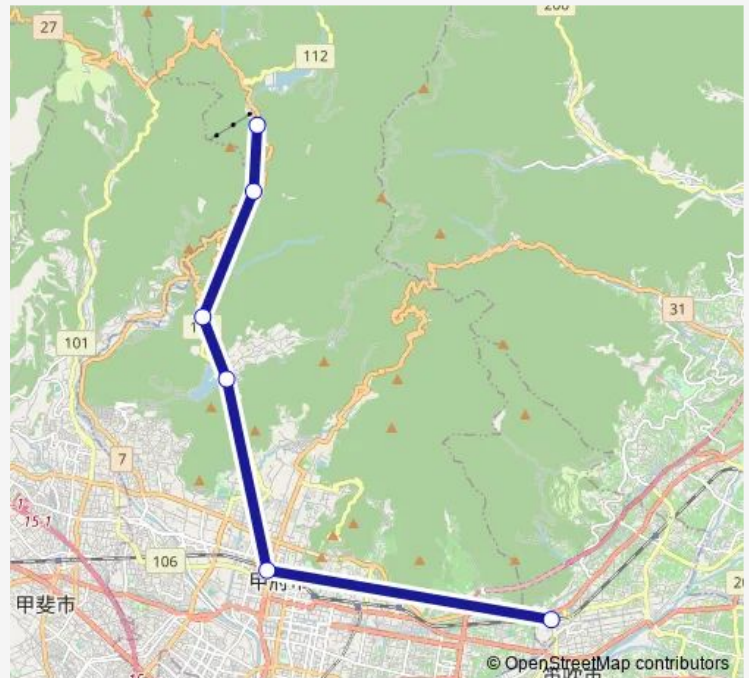

Bus 石和温泉駅発 発 (快速) 千代田湖經由 昇仙峡滝上
行き 石和温泉駅発 発 (快速) 千代田湖經由 昇仙峡滝上
行き (< 季節快速 > 甲府駅 ~ 千代田湖 ~ グリーンライン-
昇仙峡 ~ 昇仙峡滝上)

[Go to website](#)

Direction

石和温泉駅 — 昇仙峡滝上

6 stops

[Open route schedule](#)

石和温泉駅

甲府駅バスターミナル

千代田湖

千代田小学校

グリーンライン昇仙峡

昇仙峡滝上

Route schedule

石和温泉駅 — 昇仙峡滝上

Monday	—
Tuesday	—
Wednesday	—
Thursday	—
Friday	—
Saturday	09:50
Sunday	09:50

Route info

Direction: 石和温泉駅

Stops: 6

Trip Duration: 1 hour 3 min

■ 石和温泉駅発 発 (快速) 千代田湖經由 昇仙峡滝上
行き — 石和温泉駅発 発 (快速) 千代田湖經由...

石和温泉駅発 発 (快速) 千代田湖經由 昇仙峡滝上 行き Bus time schedules and route maps are available in an offline PDF at busmaps.com. Use the busmaps.com website to see live bus times, train schedule or subway schedule, and step-by-step directions for all public transit in Kofu