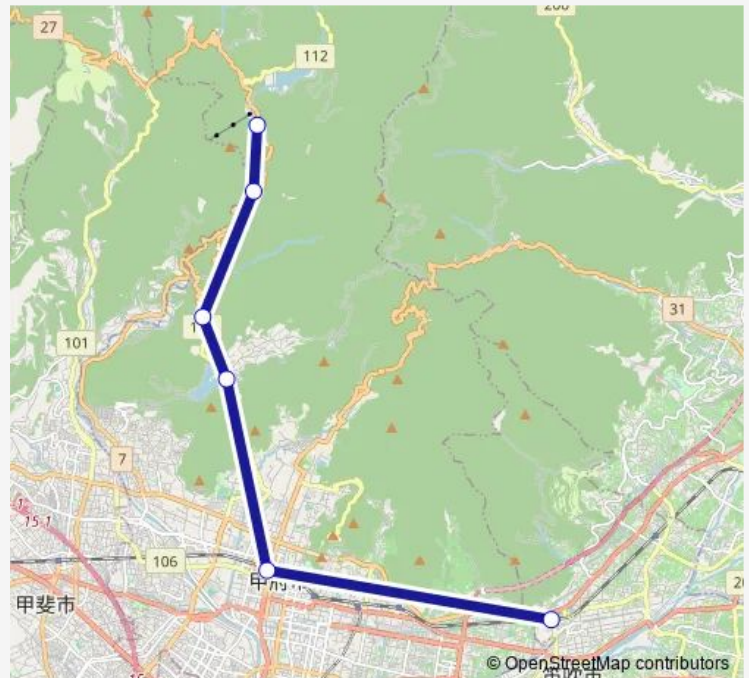

Bus 石和温泉駅発 発 (快速) 千代田湖經由 昇仙峡滝上 行き 石和温泉駅発 発 (快速) 千代田湖經由 昇仙峡滝上 行き(〈季節快速〉甲府駅 ~ 千代田湖 ~ グリーンライン- 昇仙峡 ~ 昇仙峡滝上)

[Go to website](#)

Direction

石和温泉駅 — 昇仙峡滝上

6 stops

[Open route schedule](#)

石和温泉駅

甲府駅バスターミナル

千代田湖

千代田小学校

グリーンライン昇仙峡

昇仙峡滝上

Route schedule

石和温泉駅 — 昇仙峡滝上

Monday	—
Tuesday	—
Wednesday	—
Thursday	—
Friday	—
Saturday	09:50
Sunday	09:50

Route info

Direction: 石和温泉駅

Stops: 6

Trip Duration: 1 hour 3 min

■ 石和温泉駅発 発 (快速) 千代田湖經由 昇仙峡滝上
行き — 石和温泉駅発 発 (快速) 千代田湖經由...

石和温泉駅発 発 (快速) 千代田湖經由 昇仙峡滝上 行き Bus time schedules and route maps are available in an offline PDF at busmaps.com. Use the busmaps.com website to see live bus times, train schedule or subway schedule, and step-by-step directions for all public transit in Kofu