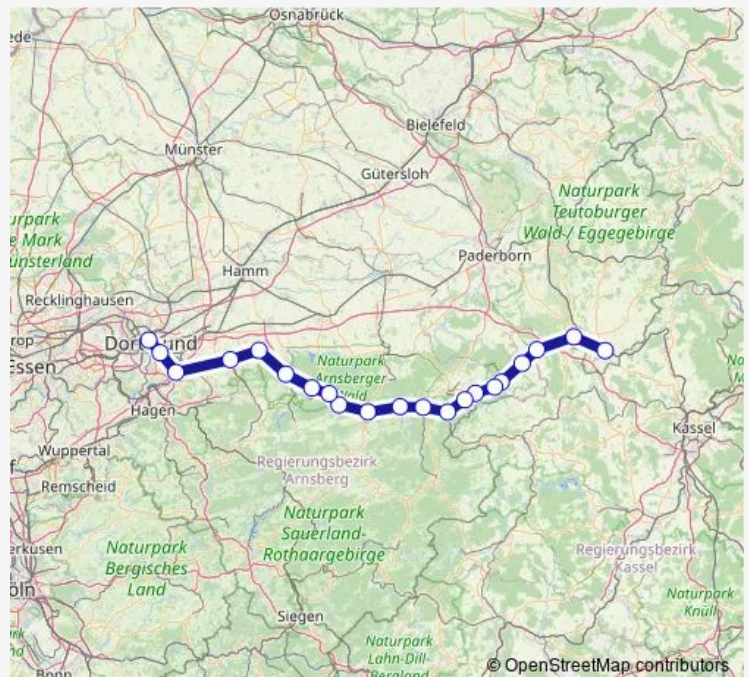

Bigge, Bahnhof

Siedlinghausen, Bahnhof

Silbach, Bahnhof

Winterberg, Bahnhof

Route schedule

Dortmund Hbf — Winterberg, Bahnhof

Monday 06:41-21:59

Tuesday 06:41-21:59

Wednesday 06:41-21:59

Thursday 06:41-21:59

Friday 06:41-21:59

Saturday 07:50-21:59

Sunday 07:41-21:59

Route info

Direction: Dortmund Hbf

Stops: 14

Trip Duration: 1 hour 43 min

RE57

Direction

Warburg, Bahnhof — Meschede, Bahnhof

12 stops

[Open route schedule](#)

Warburg, Bahnhof

War-Scherfede, Bahnhof