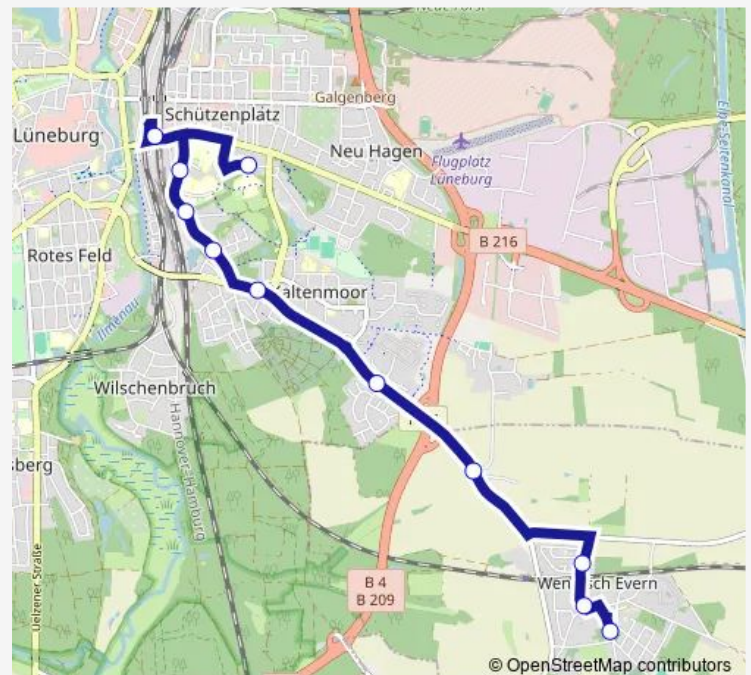

Friday 07:40

Saturday —

Sunday —

Route info

Direction: Bf. Lüneburg (Zob)

Stops: 11

Trip Duration: 0 hour 19 min

■ 5019 — Lüneburg - Wendisch Evern

Direction

Lüneburg, Venusberg (Johanneum) — Wendisch Evern, Niendorfer Weg

11 stops

[Open route schedule](#)

Lüneburg, Venusberg (Johanneum)

Bf. Lüneburg (Zob)

Lüneburg, Am Schwalbenberg

Lüneburg, Blümchensaal

Lüneburg, Kurt-Schumacher-Straße

Lüneburg, Konrad-Adenauer-Straße

Lüneburg, Konrad-Adenauer-Straße (Ost)

Wendisch Evern, Gut Willerding

Wendisch Evern, Lüneburger Straße

Wendisch Evern, Feuerwehr

Wendisch Evern, Niendorfer Weg

Tuesday 05:06-21:06

Wednesday 05:06-21:06

Thursday 05:06-21:06

Friday 05:06-21:06

Saturday 07:06-20:06

Sunday 09:06-19:06

Route info

Direction: Wendisch Evern, Niendorfer Weg