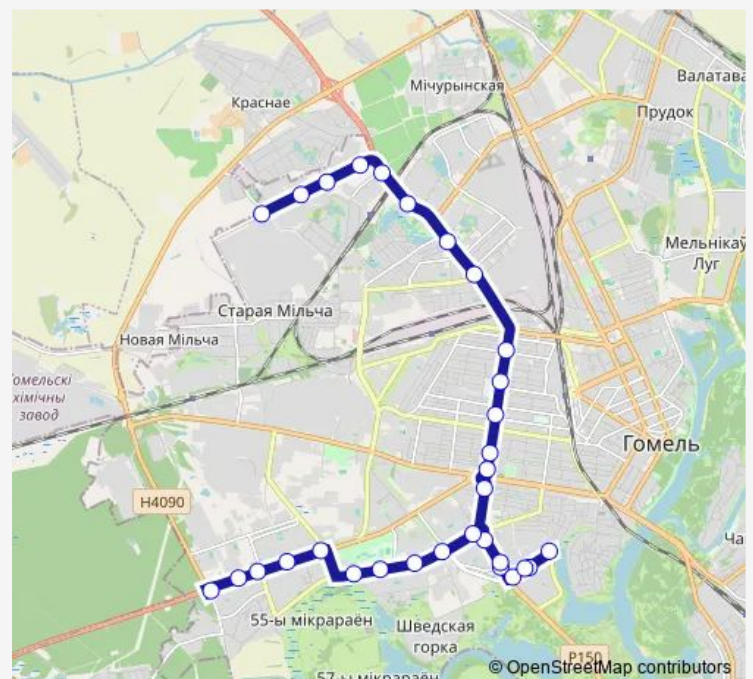

Военкомат

улица Чкалова

улица Быховская

улица Жукова

Монумент Воинам-Интернационалистам

улица 60 лет Ссср

Микрорайон «Любенский»

улица 60 лет Ссср

Saturday 06:54-21:18

Sunday 06:54-21:18

Route info

Direction: Завод литья и нормалей

Stops: 31

Trip Duration: 0 hour 59 min

проспект Октября

Предприятие «Татьяна»

Мотороремонтный завод

Областная больница

Технический университет

Торговый дом «Речицкий»

Микрорайон «Речицкий»

Гипермаркет

Микрорайон Молодежный

Солнечная (высадка)

Direction

Солнечная — Завод литья и нормалей (высадка пассажиров)

33 stops

[Open route schedule](#)

Солнечная

Микрорайон «Давыдовка»

Рынок «Давыдовский»

Торгово-экономический университет