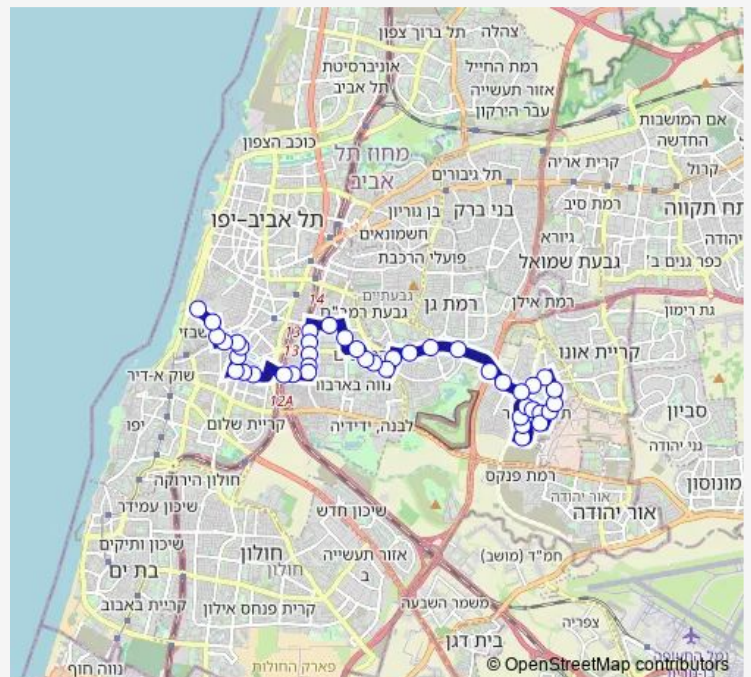

מנדס/שד' אהרון קציר

מנדס/גפונוב

דרך שיבא/עמק האלה

רמת אפעל/דרך שיבא

מסוף אלוף שדה

אלוף שדה/הירדן

אלוף שדה/דרך יצחק רבין

אלוף שדה/כורזין

עודד/אלוף דוד

דרך הטייסים/עודד

פארק וולפסון/דרך הטייסים

Route schedule

תחנה תפעולית/תל השומר — מסוף כרמלית/הורדה

Monday	05:40-20:50
Tuesday	05:40-20:50
Wednesday	05:40-20:50
Thursday	05:40-20:50
Friday	05:40-14:45
Saturday	—
Sunday	05:40-20:50

Route info

Direction: תחנה תפעולית/תל השומר

Stops: 42

Trip Duration: 0 hour 50 min

104 — תחנה תפעולית/תל השומר-רמת גן->מסוף כרמלית/הורדה-תל אביב יפו-20 BusMaps

אורט סינגלובסקי/דרך הטייסים

לה גווארדייה/דרך הטייסים