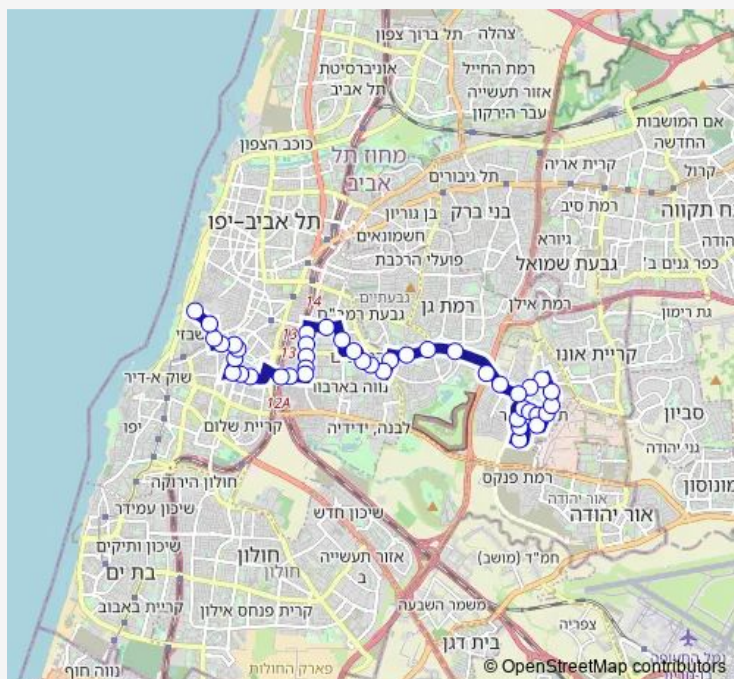

דרך שיבא/עמק האלה

רמת אפעל/דרך שיבא

מסוף אלוף שדה

אלוף שדה/הירדן

אלוף שדה/דרך יצחק רבין

אלוף שדה/כורזין

עודד/אלוף דוד

דרך הטייסים/עודד

פארק וולפסון/דרך הטייסים

### Route schedule

תחנה תפעולית/תל השומר — מסוף כרמלית/הורדה

Monday 05:40-20:50

Tuesday 05:40-20:50

Wednesday 05:40-20:50

Thursday 05:40-20:50

Friday 05:40-14:45

Saturday —

### Route info

Direction: תחנה תפעולית/תל השומר

Stops: 42

Trip Duration: 0 hour 50 min

104 — תחנה תפעולית/תל השומר-רמת גן->מסוף כרמלית/הורדה-תל אביב יפו-20 BusMaps

אורט סינגלובסקי/דרך הטייסים

לה גווארדייה/דרך הטייסים