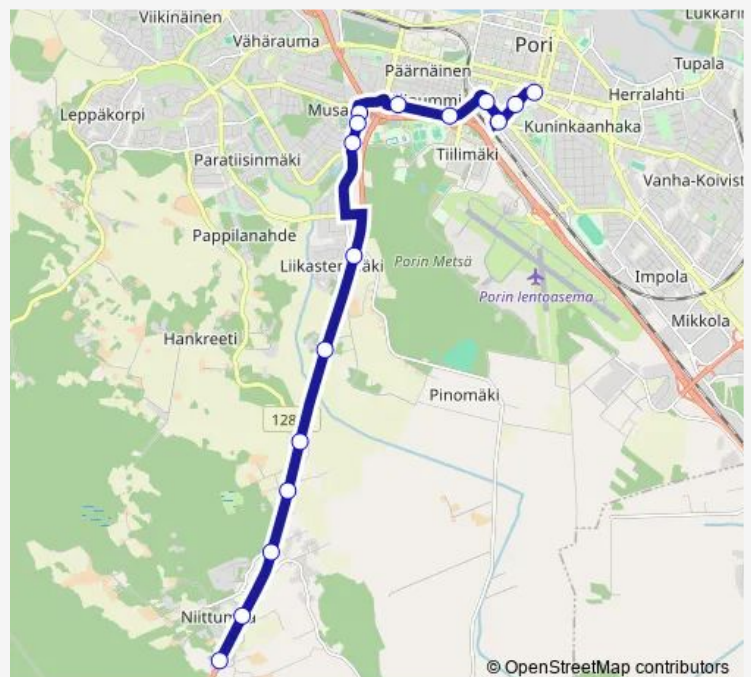

### Route schedule

Keskusaukio E — Mäntykuja E

Monday 05:45

Tuesday 05:45

Wednesday 05:45

Thursday 05:45

Friday 05:45

Saturday —

### Route info

Direction: Keskusaukio E

Stops: 16

Trip Duration: 0 hour 9 min

104 — Pori-Olkiluoto

BusMaps