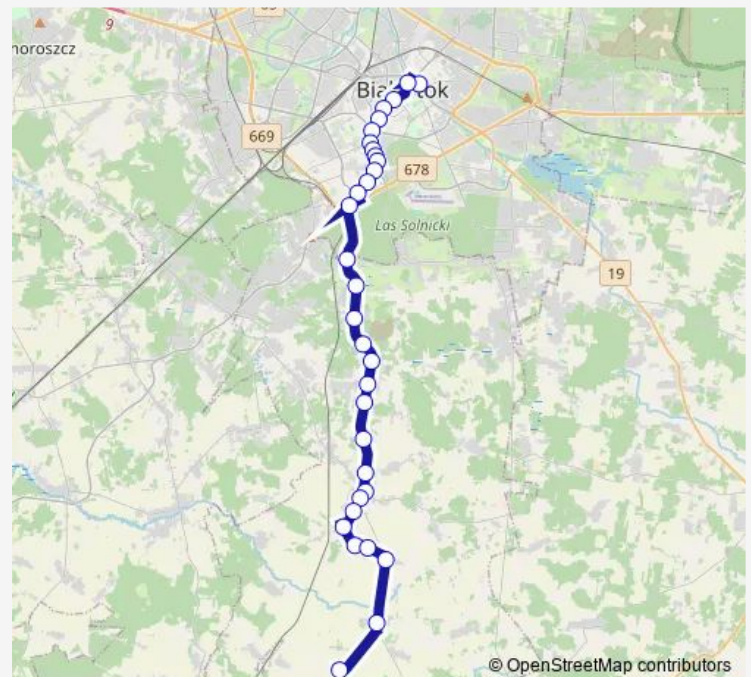

Wiadukt/Kościół(153)

Kleosin/Klasztor(741)

Kleosin/Pętla(745)

Route schedule

Rostoły(901) — Kleosin/Pętla(745)

Monday	16:45
Tuesday	16:45
Wednesday	16:45
Thursday	16:45
Friday	16:45
Saturday	15:56
Sunday	05:37-18:31

Route info

Direction: Rostoły(901)

Stops: 21

Trip Duration: 0 hour 37 min

104

BusMaps

Direction

Rostoły(901) — al. Piłsudskiego/Kościelna(990)