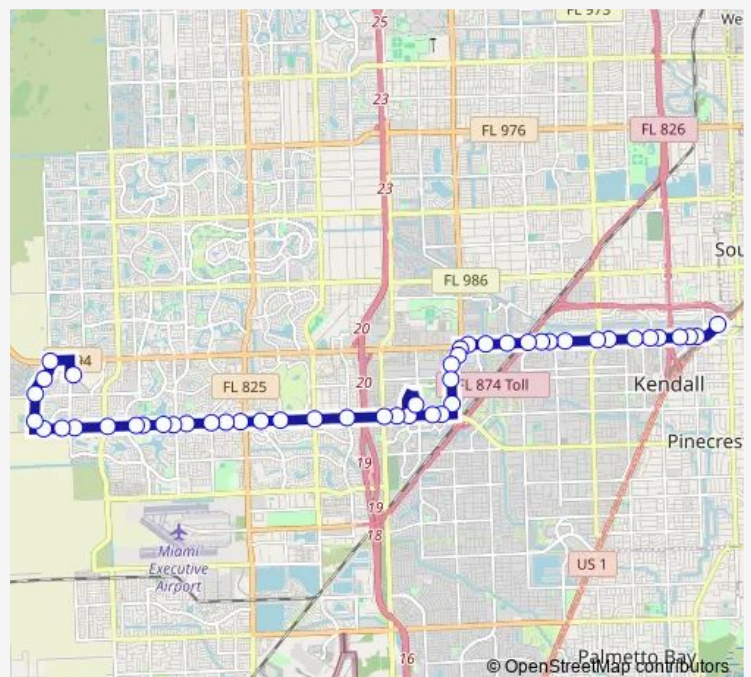

Direction

SW 91ST ST @ SW 162ND AVE — DADELAND NORTH BAY 2

51 stops

[Open route schedule](#)

SW 91ST ST @ SW 162ND AVE

SW 88 ST & SW 162 AV

Sw 167 ave @ Sw 88 st south far

SW 167 AV @ SW 92 St

SW 104 ST & SW 127 Av

Route schedule

SW 91ST ST @ SW 162ND AVE — DADELAND NORTH BAY 2

Monday 05:00-23:23

Tuesday 05:00-23:23

Wednesday 05:00-23:23

Thursday 05:00-23:23

Friday 05:00-23:23

Saturday 05:18-23:22

Sunday 06:24-20:20

Route info

Direction: SW 91ST ST @ SW 162ND AVE

Stops: 51

Trip Duration: 0 hour 46 min

104 — Hammocks-MDC-Dadeland No.Via 104 St

SW 104 ST & SW 123 Ct

SW 107 AV @ SW 96 St

SW 107 AV @ SW 93 St

SW 107 AV @ # 9045

SW 107 AV @ SW 88 St

SW 88 ST & SW 107 Av

SW 88 ST & SW 103 Av

SW 88 ST & SW 99 Ct

SW 88 ST & SW 97 Av