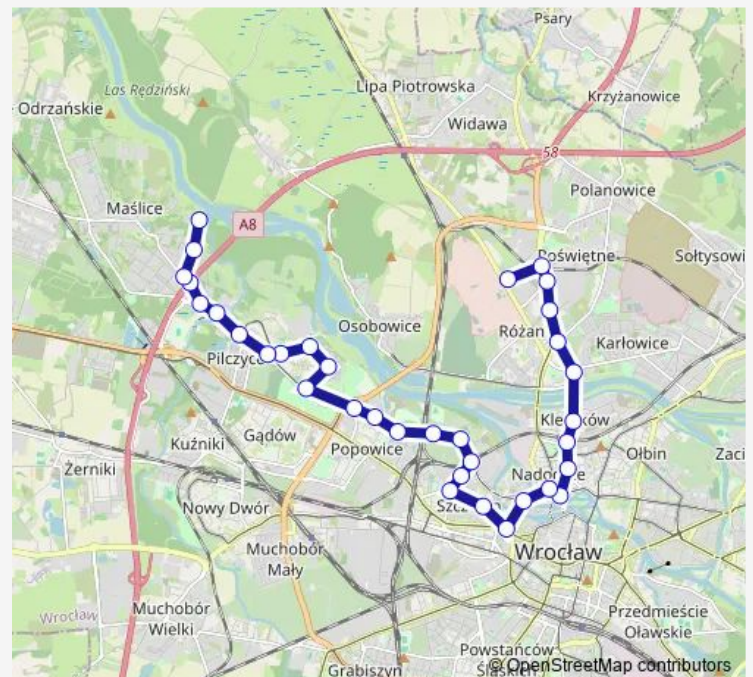

Bus 104

[Go to website](#)

Direction

Zajezdnia Obornicka — Rędzińska

17 stops

[Open route schedule](#)

- Zajezdnia Obornicka
- Irysowa
- Obornicka (Obwodnica)
- most Milenijny
- Hala Orbita
- Kolista
- Wiślańska
- Dzielna
- Kozanów
- Modra
- Górnicza
- Dworska
- Stadion Wrocław (Królewiecka)
- Maślicka - Osiedle
- Maślicka
- Turoszowska
- Rędzińska

Route schedule

Zajezdnia Obornicka — Rędzińska

Monday	06:00
Tuesday	06:00
Wednesday	06:00
Thursday	06:00
Friday	06:00
Saturday	—
Sunday	—

Route info

Direction: Zajezdnia Obornicka

Stops: 17

Trip Duration: 0 hour 22 min

Direction

Rędzińska — PL. Jana Pawła II

21 stops

[Open route schedule](#)

Rędzińska

Turoszowska

Maślicka

Maślicka - Osiedle