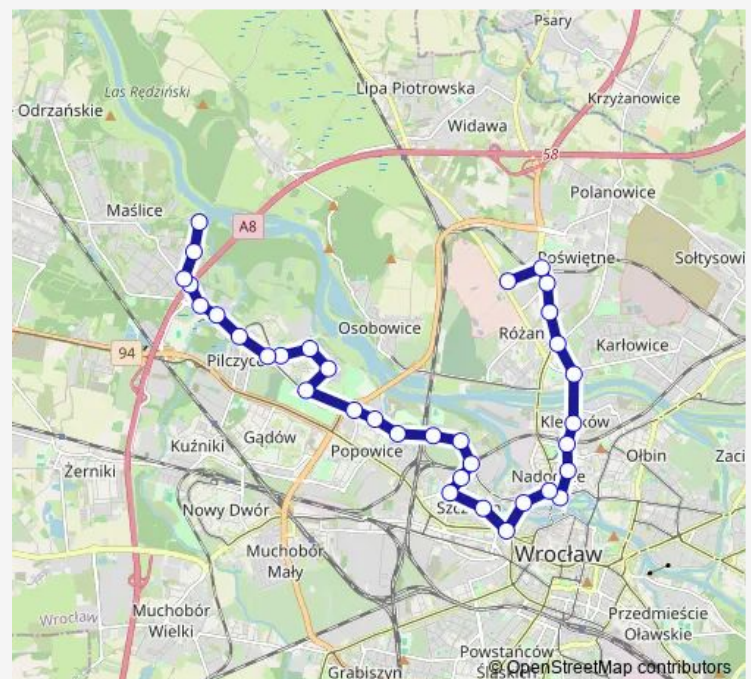

PL. Jana Pawła II

Inowrocławska

Szczepin

Litomska (Zus)

Poznańska

Długa (Politechnika)

Popowice (Stacja kolejowa)

Popowice

### Route schedule

Zajezdnia Obornicka — Rędzińska

Monday 06:02-21:55

Tuesday 05:08-21:55

Wednesday 05:08-21:55

Thursday 05:08-21:55

Friday 05:08-21:55

Saturday 06:02-21:55

### Route info

Direction: Zajezdnia Obornicka

Stops: 34

Trip Duration: 0 hour 44 min

104

BusMaps

Wejherowska

Kolista