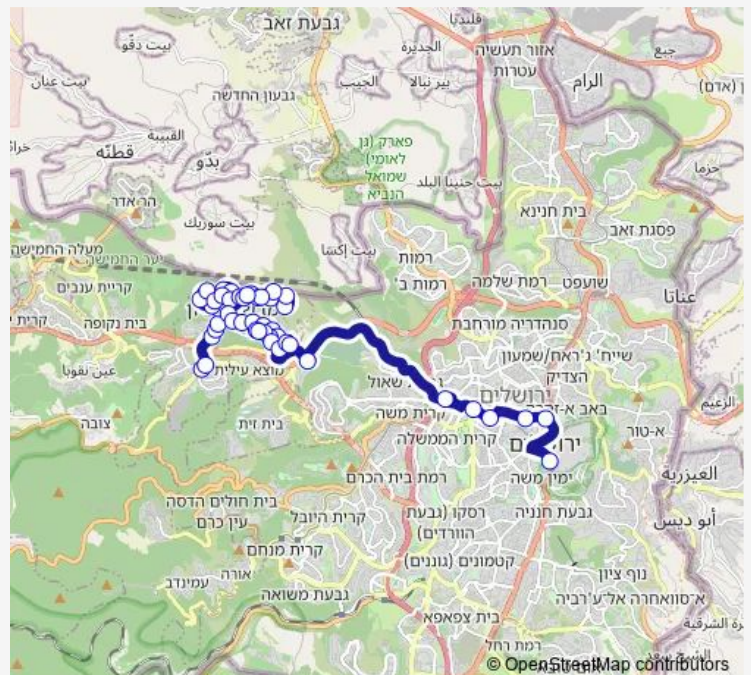

הדרור/חרמון

חרמון/הר מירון

הר מירון/חרמון

הר מירון/חרמון

כרמל/חרמון

כרמל/ארבל

שד. החושן/הראל

שד. החושן/אופיר

שד. החושן/ענבר

שד. החושן/נופך

כיכר הבדולח

ברקת/אופל

Route schedule

שדרות החוצבים/מצפה הבירה — חטיבת ירושלים/ יצחק קריב

Monday	—
Tuesday	—
Wednesday	—
Thursday	—
Friday	00:30
Saturday	—
Sunday	00:30

Route info

Direction: שדרות החוצבים/מצפה הבירה

Stops: 46

Trip Duration: 0 hour 51 min

ברקת/אופל

שד. החושן/ברקת

שד. החושן/אופיר

מרכז ספורט

ברוש/השלום