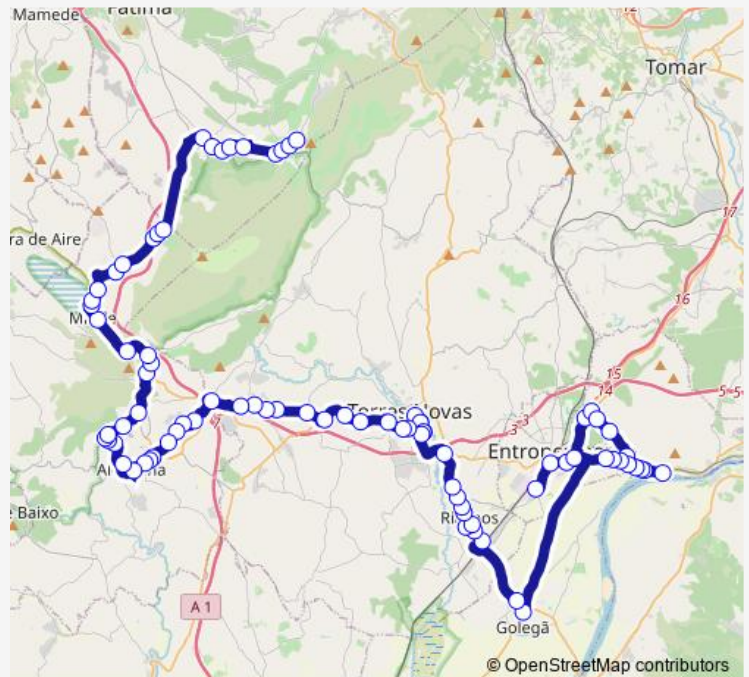

Bus 104 Bairro - Entroncamento (Escola Gustave Eiffel)

[Go to website](#)

Direction

Escola Profissional Gustave Eiffel — Bairro (R. da Escola)

83 stops

[Open route schedule](#)

- Escola Profissional Gustave Eiffel
- Entroncamento (Estação)
- Entroncamento (Tribunal)
- Entroncamento (Hospital)
- Atalaia (R. de São Luís)
- Atalaia (Café Stop)
- Atalaia (R. Luís de Camões)
- Moita do Norte (R. Santo António)
- Vila Nova da Barquinha (Praça de Touros)
- Vila Nova da Barquinha (R. da Barca)
- Vila Nova da Barquinha (Jardim)
- Vila Nova da Barquinha (Loja do Cidadão)
- Vila Nova da Barquinha (Pelourinho)
- Vila Nova da Barquinha (Centro de Saúde)
- Vila Nova da Barquinha (Bairro São João de Deus)
- Vila Nova da Barquinha (Eb23)
- Vila Nova da Barquinha (Centro Escolar)
- Golegã (Rotunda do Toureiro)
- Golegã (N243)
- Riachos (Estação)
- Riachos (R. da Estação)

Route schedule

Escola Profissional Gustave Eiffel — Bairro (R. da Escola)

Monday	17:25
Tuesday	17:25
Wednesday	17:25
Thursday	17:25
Friday	17:25
Saturday	—
Sunday	—

Route info

Direction: Escola Profissional Gustave Eiffel

Stops: 83

Trip Duration: 1 hour 55 min

104 — Bairro - Entroncamento (Escola Gustave Eiffel)

Riachos (Eb23)

Riachos (Av. 16 de Maio)

Riachos (Igreja)

Riachos (Casa do Povo)

Riachos (R. Benção do Gado)

Direction: Vila Nova da Barquinha (Jardim)

Stops: 12

Trip Duration: 0 hour 20 min

104 Bus time schedules and route maps are available in an offline PDF at busmaps.com. Use the busmaps.com website to see live bus times, train schedule or subway schedule, and step-by-step directions for all public transit in Alcanena