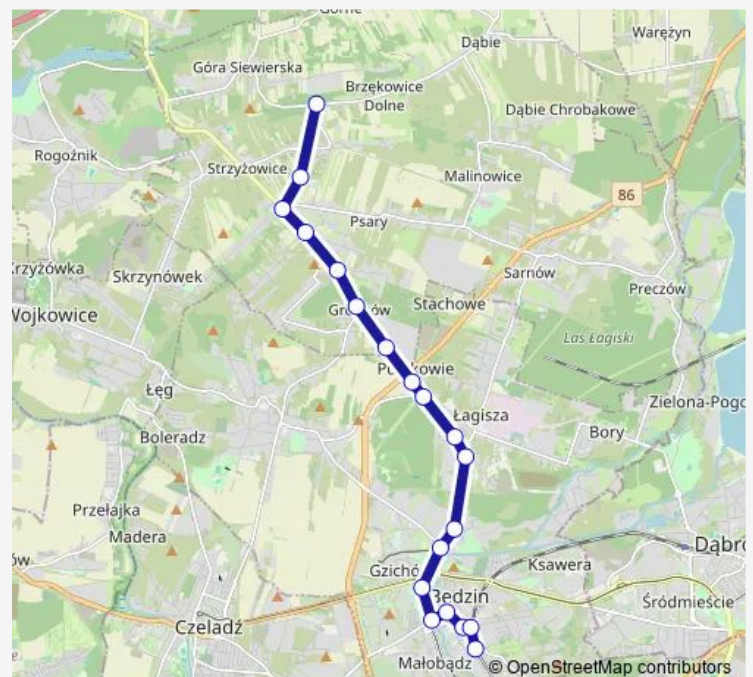

Route info

Direction: Strzyżowice Parkowa

Stops: 19

Trip Duration: 0 hour 26 min

Direction

Strzyżowice Parkowa — Będzin Kościuszki

19 stops

[Open route schedule](#)

Thursday 07:12-18:13

Friday 07:12-18:13

Saturday —

Sunday —

Route info

Direction: Strzyżowice Parkowa

Stops: 19

Trip Duration: 0 hour 28 min