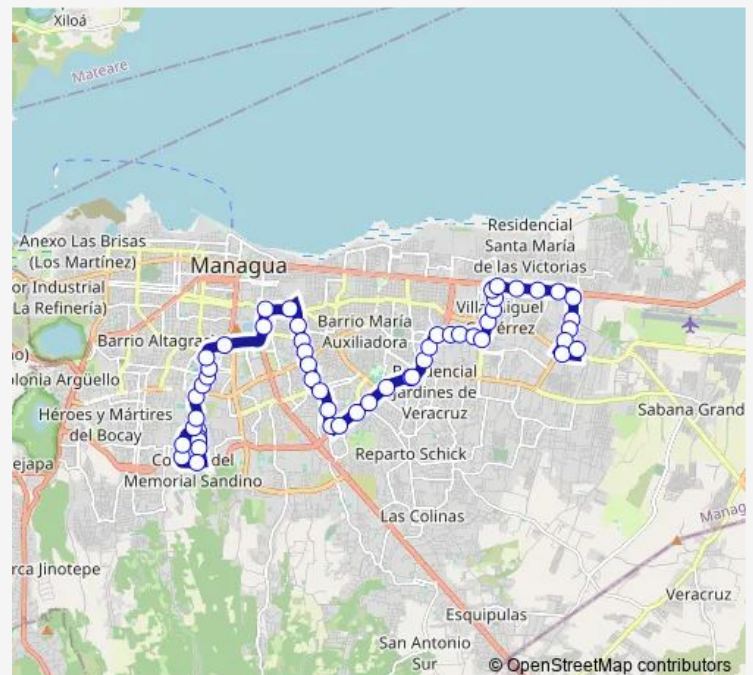

Bus 104 Ruta 104

[Go to website](#)

Direction

Hialeah — Mercado Mayoreo

53 stops

[Open route schedule](#)

Hialeah

Rosa de Sarón

Disco Bar Santo Domingo

Colegio Cristo Rey

Rotonda Cristo Rey

Route schedule

Hialeah — Mercado Mayoreo

Monday 06:00-20:45

Tuesday 06:00-20:45

Wednesday 06:00-20:45

Thursday 06:00-20:45

Friday 06:00-20:45

Saturday 06:00-19:40

Sunday 06:00-19:15

Route info

Direction: Hialeah

Stops: 53

Trip Duration: 1 hour 20 min

104 — Ruta 104

Rotonda Santo Domingo

Colonia Máximo Jerez Oeste

Altamira

Centro Médico Trinidad

Hospital Central

Centro Comercial Managua

Hospital Manolo Morales