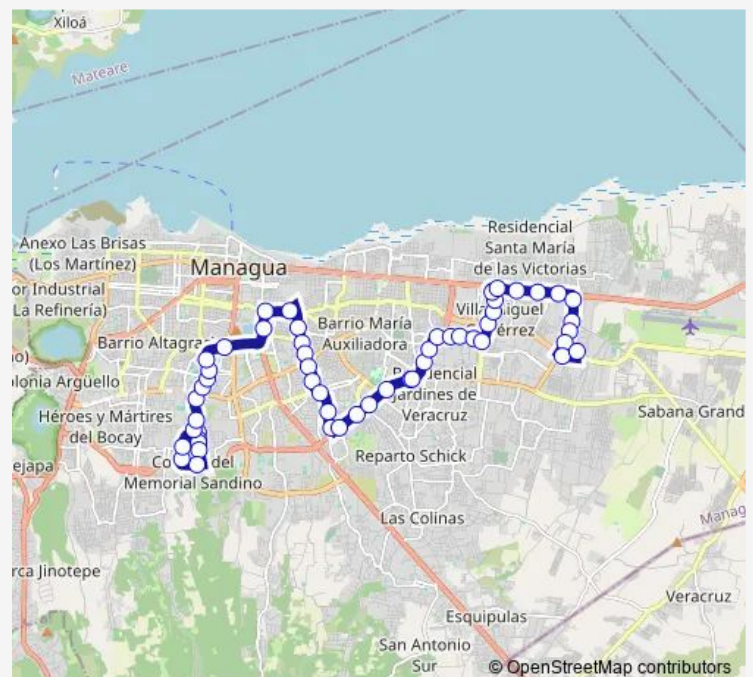

Disco Bar Santo Domingo

Colegio Cristo Rey

Rotonda Cristo Rey

Route schedule

Hialeah — Mercado Mayoreo

Monday 06:00-20:45

Tuesday 06:00-20:45

Wednesday 06:00-20:45

Thursday 06:00-20:45

Friday 06:00-20:45

Saturday 06:00-19:40

Sunday 06:00-19:15

Route info

Direction: Hialeah

Stops: 53

Trip Duration: 1 hour 20 min

104 — Ruta 104

BusMaps

Rotonda Santo Domingo

Colonia Máximo Jerez Oeste

Altamira

Centro Médico Trinidad

Hospital Central

Centro Comercial Managua

Hospital Manolo Morales

Mercado Huembes Sureste

Ferretería Jenny

Semáforos Nicrao

Puente Peatonal Rubenia

Paso a desnivel Rubenia

Ucyt

Semáforos Villa Progreso