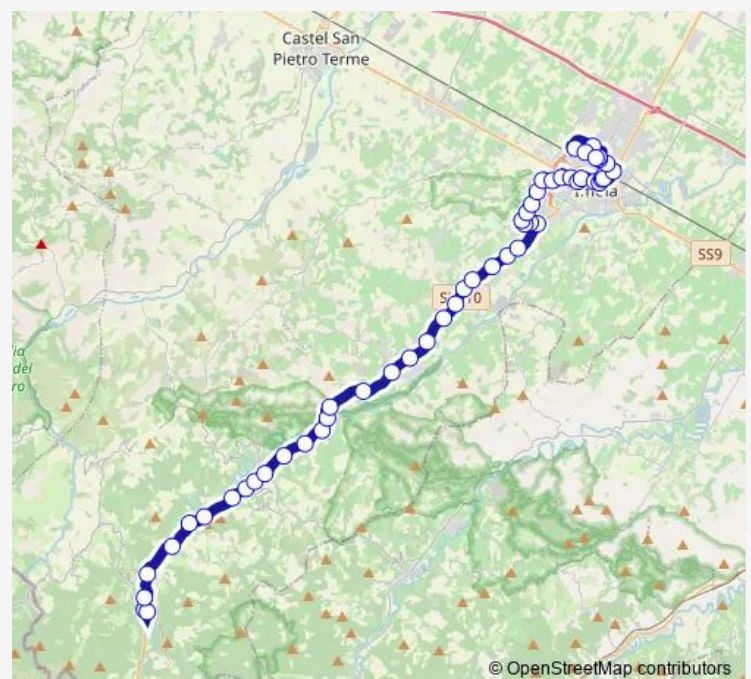

DI Vittorio - Ortignola

DI Vittorio - Grandi

VIA DEL Lavoro

Serraglio

Poiano

Galvani

Imola Stazione

Route schedule

Correcchio — Imola Stazione

Monday	16:55
Tuesday	16:55
Wednesday	16:55
Thursday	16:55
Friday	16:55
Saturday	—
Sunday	—

Route info

Direction: Correcchio

Stops: 10

Trip Duration: 0 hour 15 min

Direction

Borgo Casale — Selice Lasie

36 stops

[Open route schedule](#)

Borgo Casale

Fabbrica

Mezzocolle

Case Miseria

Ponticelli

Giarona