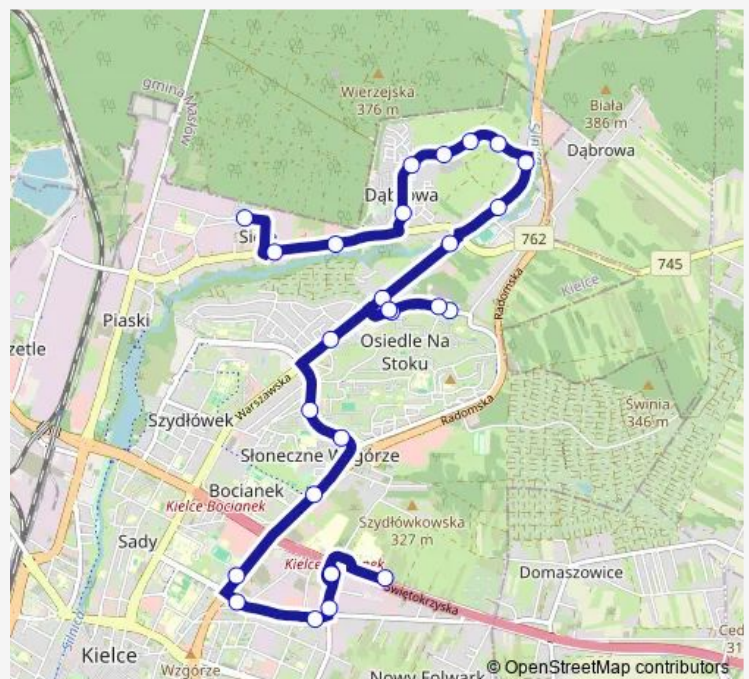

Saturday —

Sunday —

Route info

Direction: Os. Sieje

Stops: 25

Trip Duration: 0 hour 32 min

Domaszowska / Poleska

Żniwna / Domaszowska

Żniwna

Kampus Ujk

Direction

Kampus Ujk — Os. Sieje

26 stops

[Open route schedule](#)

Kampus Ujk

Uniwersytecka