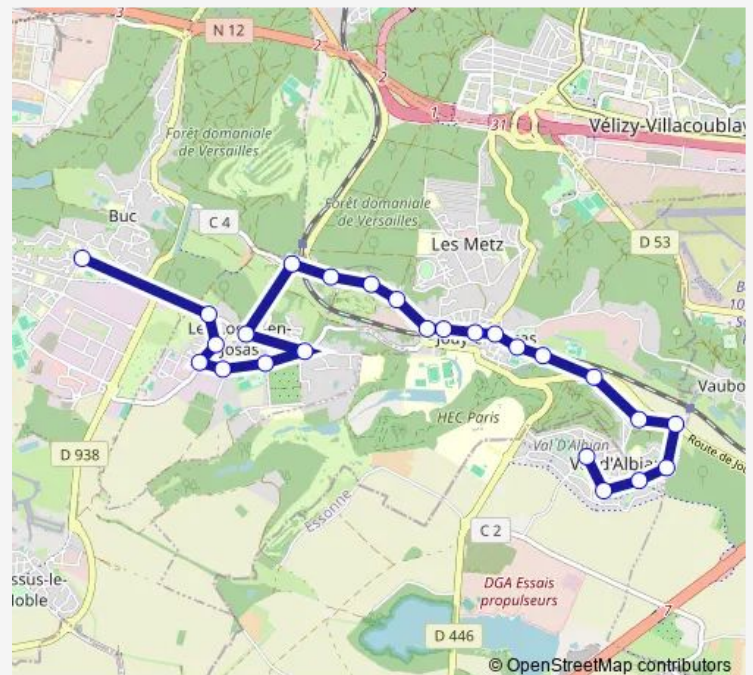

Gare de Vauboyen

Route schedule

Lycée Franco-Allemand — Val d'Albian Villeras

Monday —

Tuesday —

Wednesday 13:45-17:30

Thursday 16:35

Friday 16:35

Saturday —

Sunday —

Route info

Direction: Lycée Franco-Allemand

Stops: 25

Trip Duration: 0 hour 31 min

Parc de Diane

Ronsard

Val d'Albian Ecoles

Val d'Albian Villeras

Direction

Val d'Albian Villeras — Lycée Franco-Allemand

21 stops

[Open route schedule](#)

Val d'Albian Villeras

Val d'Albian Ecoles

Ronsard

Parc de Diane

Gare de Vauboyen

Clos Normand

Anatole France

Gymnase Val d'Enfer

Pétineau

Montcel